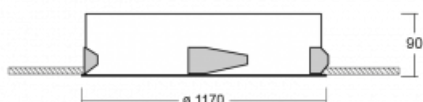

# Puri

143-0A0I-10GHD/840, W

Přemýšleli jsme, jak dosáhnout naprosté designové čistoty. A tak vznikla rodina vestavných kruhových svítidel Puri. Vyberte si mezi rámečkovou a bezrámečkovou verzí. Namontujete ji přímo do stropu bez kabelů nebo zavěšení. Rámečková varianta má velkou výhodu ve své velmi jednoduché montáži i demontáži. Díky různým průměrům svítidel vytvoříte na stropě kombinace, které budou nejlépe vyhovovat potřebám obchodních prostor, kanceláří, hotelů či chodeb. Puri splyne s interiérem a také se hravě kombinuje s dalšími rodinami kruhových svítidel.

## Technický výkres

Typ montáže	Vestavné
Typ vyzařování	Přímé
Tvar svítidla	Kruhové
Barva svítidla	Bílá
Materiál	Hliník
Životnost	L80/B20 50 000 hodin
Záruka	5 let
Popis svítidla	Svítidlo vestavné

Rozměry	ø 1170 mm × 90 mm
Světelný zdroj	LED MODUL