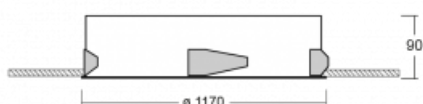

# Puri

143-0A0I-10GHD/840, W

Přemýšleli jsme, jak dosáhnout naprosté designové čistoty. A tak vznikla rodina vestavných kruhových svítidel Puri. Vyberte si mezi rámečkovou a bezrámečkovou verzí. Namontujete ji přímo do stropu bez kabelů nebo zavěšení. Rámečková varianta má velkou výhodu ve své velmi jednoduché montáži i demontáži. Díky různým průměrům svítidel vytvoříte na stropě kombinace, které budou nejlépe vyhovovat potřebám obchodních prostor, kanceláří, hotelů či chodeb. Puri splyne s interiérem a také se hravě kombinuje s dalšími rodinami kruhových svítidel.

## Technický výkres

Typ montáže	Vestavné
Typ vyzařování	Přímé
Tvar svítidla	Kruhové
Barva svítidla	Bílá
Materiál	Hliník
Životnost	L80/B20 50 000 hodin
Záruka	60 měsíců
Popis svítidla	Svítidlo vestavné

Rozměry	ø 1170 mm × 90 mm
Světelný zdroj	LED MODUL
Druh optiky	Mikroprisma
Světelný tok*	17170 lm ± 10 %
Teplota chromatičnosti	4000 K studená bílá
Měrný výkon	114 lm/W
MacAdam zdroje	3
Index podání barev	80
UGR max. X=4H Y=8H, ρ=70,50,20	19.3