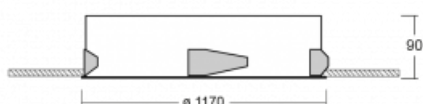

Svítidlo

Puri

143-0A0I-10GHD/830, W

Přemýšleli jsme, jak dosáhnout naprosté designové čistoty. A tak vznikla rodina vestavných kruhových svítidel Puri. Vyberte si mezi rámečkovou a bezrámečkovou verzí. Namontujete ji přímo do stropu bez kabelů nebo zavěšení. Rámečková varianta má velkou výhodu ve své velmi jednoduché montáži i demontáži. Díky různým průměrům svítidel vytvoříte na stropě kombinace, které budou nejlépe vyhovovat potřebám obchodních prostor, kanceláří, hotelů či chodeb. Puri splyne s interiérem a také se hravě kombinuje s dalšími rodinami kruhových svítidel.

Technický výkres

Typ montáže	Vestavné
Typ vyzařování	Přímé
Tvar svítidla	Kruhové
Barva svítidla	Bílá
Materiál	Hliník
Životnost	L80/B20 50 000 hodin
Záruka	5 let
Popis svítidla	Svítidlo vestavné

Rozměry	ø 1170 mm × 90 mm
Světelný zdroj	LED MODUL
Druh optiky	Mikroprisma
Světelný tok*	16250 lm
Teplota chromatičnosti	3000 K teplá bílá
Měrný výkon	108 lm/W
MacAdam zdroje	3
Index podání barev	80
UGR max. X=4H Y=8H, ρ=70,50,20	19.1