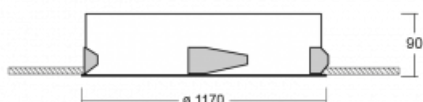

Svítidlo

Puri

143-0A0I-10GHD/830, W

Přemýšleli jsme, jak dosáhnout naprosté designové čistoty. A tak vznikla rodina vestavných kruhových svítidel Puri. Vyberte si mezi rámečkovou a bezrámečkovou verzí. Namontujete ji přímo do stropu bez kabelů nebo zavěšení. Rámečková varianta má velkou výhodu ve své velmi jednoduché montáži i demontáži. Díky různým průměrům svítidel vytvoříte na stropě kombinace, které budou nejlépe vyhovovat potřebám obchodních prostor, kanceláří, hotelů či chodeb. Puri splyne s interiérem a také se hravě kombinuje s dalšími rodinami kruhových svítidel.

Technický výkres

Typ montáže	Vestavné
Typ vyzařování	Přímé
Tvar svítidla	Kruhové
Barva svítidla	Bílá
Materiál	Hliník
Životnost	L80/B20 50 000 hodin
Záruka	60 měsíců
Popis svítidla	Svítidlo vestavné

Rozměry	ø 1170 mm × 90 mm
Světelný zdroj	LED MODUL
Druh optiky	Mikroprisma
Světelný tok*	16250 lm ± 10 %
Teplota chromatičnosti	3000 K teplá bílá
Měrný výkon	108 lm/W
MacAdam zdroje	3
Index podání barev	80
UGR max. X=4H Y=8H, ρ=70,50,20	19.1

Příkon svítidla	150.5 W ± 10 %
Zapojení svítidla	Stmívatelné DALI
Elektrické napětí	220-240V
Frekvence	50/60Hz

⊕ CE IP 20

Křivka

Ke stažení

Montážní návod

Fotografie