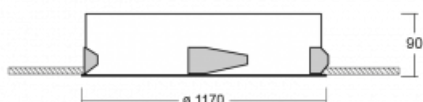

Svítidlo

Puri

143-0A0I-10GGE/840, W

Přemýšleli jsme, jak dosáhnout naprosté designové čistoty. A tak vznikla rodina vestavných kruhových svítidel Puri. Vyberte si mezi rámečkovou a bezrámečkovou verzí. Namontujete ji přímo do stropu bez kabelů nebo zavěšení. Rámečková varianta má velkou výhodu ve své velmi jednoduché montáži i demontáži. Díky různým průměrům svítidel vytvoříte na stropě kombinace, které budou nejlépe vyhovovat potřebám obchodních prostor, kanceláří, hotelů či chodeb. Puri splyne s interiérem a také se hravě kombinuje s dalšími rodinami kruhových svítidel.

Technický výkres

Typ montáže	Vestavné
Typ vyzařování	Přímé
Tvar svítidla	Kruhové
Barva svítidla	Bílá
Materiál	Hliník
Životnost	L80/B20 50 000 hodin
Záruka	60 měsíců
Popis svítidla	Svítidlo vestavné

Rozměry	ø 1170 mm × 90 mm
Světelný zdroj	LED MODUL
Druh optiky	Mikroprisma
Světelný tok*	13920 lm ± 10 %
Teplota chromatičnosti	4000 K studená bílá
Měrný výkon	129 lm/W
MacAdam zdroje	3
Index podání barev	80
UGR max. X=4H Y=8H, ρ=70,50,20	18.6