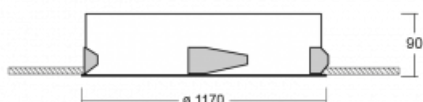

# Puri

143-0A0I-10GGE/840, W

Přemýšleli jsme, jak dosáhnout naprosté designové čistoty. A tak vznikla rodina vestavných kruhových svítidel Puri. Vyberte si mezi rámečkovou a bezrámečkovou verzí. Namontujete ji přímo do stropu bez kabelů nebo zavěšení. Rámečková varianta má velkou výhodu ve své velmi jednoduché montáži i demontáži. Díky různým průměrům svítidel vytvoříte na stropě kombinace, které budou nejlépe vyhovovat potřebám obchodních prostor, kanceláří, hotelů či chodeb. Puri splyne s interiérem a také se hravě kombinuje s dalšími rodinami kruhových svítidel.

## Technický výkres

Typ montáže	Vestavné
Typ vyzařování	Přímé
Tvar svítidla	Kruhové
Barva svítidla	Bílá
Materiál	Hliník
Životnost	L80/B20 50 000 hodin
Záruka	5 let
Popis svítidla	Svítidlo vestavné

Rozměry	ø 1170 mm × 90 mm
Světelný zdroj	LED MODUL