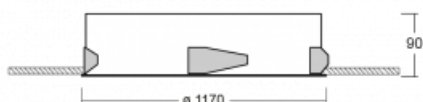

Svítidlo

Puri

143-0A0I-10GGE/830, W

Přemýšleli jsme, jak dosáhnout naprosté designové čistoty. A tak vznikla rodina vestavných kruhových svítidel Puri. Vyberte si mezi rámečkovou a bezrámečkovou verzí. Namontujete ji přímo do stropu bez kabelů nebo zavěšení. Rámečková varianta má velkou výhodu ve své velmi jednoduché montáži i demontáži. Díky různým průměrům svítidel vytvoříte na stropě kombinace, které budou nejlépe vyhovovat potřebám obchodních prostor, kanceláří, hotelů či chodeb. Puri splyne s interiérem a také se hravě kombinuje s dalšími rodinami kruhových svítidel.

Technický výkres

Typ montáže	Vestavné
Typ vyzařování	Přímé
Tvar svítidla	Kruhové
Barva svítidla	Bílá
Materiál	Hliník
Životnost	L80/B20 50 000 hodin
Záruka	60 měsíců
Popis svítidla	Svítidlo vestavné

Rozměry	ø 1170 mm × 90 mm
Světelný zdroj	LED MODUL
Druh optiky	Mikroprisma
Světelný tok	13180 lm ± 10 %
Teplota chromatičnosti	3000 K teplá bílá
Měrný výkon	122 lm/W
MacAdam zdroje	3
Index podání barev	80
UGR max. X=4H Y=8H, ρ=70,50,20	18.4