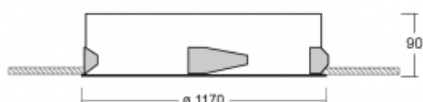

# Puri

143-0A0I-10GGE/830, W

Přemýšleli jsme, jak dosáhnout naprosté designové čistoty. A tak vznikla rodina vestavných kruhových svítidel Puri. Vyberte si mezi rámečkovou a bezrámečkovou verzí. Namontujete ji přímo do stropu bez kabelů nebo zavěšení. Rámečková varianta má velkou výhodu ve své velmi jednoduché montáži i demontáži. Díky různým průměrům svítidel vytvoříte na stropě kombinace, které budou nejlépe vyhovovat potřebám obchodních prostor, kanceláří, hotelů či chodeb. Puri splyne s interiérem a také se hravě kombinuje s dalšími rodinami kruhových svítidel.

## Technický výkres

Typ montáže	Vestavné
Typ vyzařování	Přímé
Tvar svítidla	Kruhové
Barva svítidla	Bílá
Materiál	Hliník
Životnost	L80/B20 50 000 hodin
Záruka	5 let
Popis svítidla	Svítidlo vestavné

Rozměry	ø 1170 mm × 90 mm
Světelný zdroj	LED MODUL