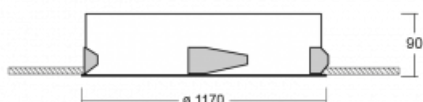

# Puri

143-0A0I-10GGD/840, W

Přemýšleli jsme, jak dosáhnout naprosté designové čistoty. A tak vznikla rodina vestavných kruhových svítidel Puri. Vyberte si mezi rámečkovou a bezrámečkovou verzí. Namontujete ji přímo do stropu bez kabelů nebo zavěšení. Rámečková varianta má velkou výhodu ve své velmi jednoduché montáži i demontáži. Díky různým průměrům svítidel vytvoříte na stropě kombinace, které budou nejlépe vyhovovat potřebám obchodních prostor, kanceláří, hotelů či chodeb. Puri splyne s interiérem a také se hravě kombinuje s dalšími rodinami kruhových svítidel.

## Technický výkres

Typ montáže	Vestavné
Typ vyzařování	Přímé
Tvar svítidla	Kruhové
Barva svítidla	Bílá
Materiál	Hliník
Životnost	L80/B20 50 000 hodin
Záruka	60 měsíců
Popis svítidla	Svítidlo vestavné

Rozměry	ø 1170 mm × 90 mm
Světelný zdroj	LED MODUL