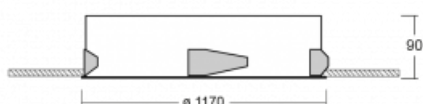

Svítidlo

Puri

143-0A0I-10GGD/840, W

Přemýšleli jsme, jak dosáhnout naprosté designové čistoty. A tak vznikla rodina vestavných kruhových svítidel Puri. Vyberte si mezi rámečkovou a bezrámečkovou verzí. Namontujete ji přímo do stropu bez kabelů nebo zavěšení. Rámečková varianta má velkou výhodu ve své velmi jednoduché montáži i demontáži. Díky různým průměrům svítidel vytvoříte na stropě kombinace, které budou nejlépe vyhovovat potřebám obchodních prostor, kanceláří, hotelů či chodeb. Puri splyne s interiérem a také se hravě kombinuje s dalšími rodinami kruhových svítidel.

Technický výkres

Typ montáže	Vestavné
Typ vyzařování	Přímé
Tvar svítidla	Kruhové
Barva svítidla	Bílá
Materiál	Hliník
Životnost	L80/B20 50 000 hodin
Záruka	5 let
Popis svítidla	Svítidlo vestavné

Rozměry	ø 1170 mm × 90 mm
Světelný zdroj	LED MODUL
Druh optiky	Mikroprisma
Světelný tok*	13920 lm
Teplota chromatičnosti	4000 K studená bílá
Měrný výkon	129 lm/W
MacAdam zdroje	3
Index podání barev	80
UGR max. X=4H Y=8H, ρ=70,50,20	18.6