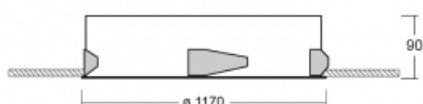

Svítidlo

Puri

143-0A0I-10GGD/830, W

Přemýšleli jsme, jak dosáhnout naprosté designové čistoty. A tak vznikla rodina vestavných kruhových svítidel Puri. Vyberte si mezi rámečkovou a bezrámečkovou verzí. Namontujete ji přímo do stropu bez kabelů nebo zavěšení. Rámečková varianta má velkou výhodu ve své velmi jednoduché montáži i demontáži. Díky různým průměrům svítidel vytvoříte na stropě kombinace, které budou nejlépe vyhovovat potřebám obchodních prostor, kanceláří, hotelů či chodeb. Puri splyne s interiérem a také se hravě kombinuje s dalšími rodinami kruhových svítidel.

Technický výkres

Typ montáže	Vestavné
Typ vyzařování	Přímé
Tvar svítidla	Kruhové
Barva svítidla	Bílá
Materiál	Hliník
Životnost	L80/B20 50 000 hodin
Záruka	60 měsíců
Popis svítidla	Svítidlo vestavné

Rozměry	ø 1170 mm × 90 mm
Světelný zdroj	LED MODUL