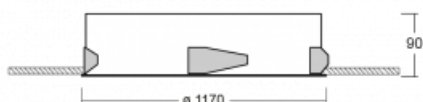

Svítidlo

Puri

143-0A0I-10GGD/830, W

Přemýšleli jsme, jak dosáhnout naprosté designové čistoty. A tak vznikla rodina vestavných kruhových svítidel Puri. Vyberte si mezi rámečkovou a bezrámečkovou verzí. Namontujete ji přímo do stropu bez kabelů nebo zavěšení. Rámečková varianta má velkou výhodu ve své velmi jednoduché montáži i demontáži. Díky různým průměrům svítidel vytvoříte na stropě kombinace, které budou nejlépe vyhovovat potřebám obchodních prostor, kanceláří, hotelů či chodeb. Puri splyne s interiérem a také se hravě kombinuje s dalšími rodinami kruhových svítidel.

Technický výkres

Typ montáže	Vestavné
Typ vyzařování	Přímé
Tvar svítidla	Kruhové
Barva svítidla	Bílá
Materiál	Hliník
Životnost	L80/B20 50 000 hodin
Záruka	5 let
Popis svítidla	Svítidlo vestavné

Rozměry	ø 1170 mm × 90 mm
Světelný zdroj	LED MODUL