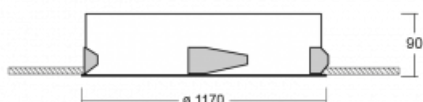

Svítidlo

Puri

143-0A0I-10GEE/840, W

Přemýšleli jsme, jak dosáhnout naprosté designové čistoty. A tak vznikla rodina vestavných kruhových svítidel Puri. Vyberte si mezi rámečkovou a bezrámečkovou verzí. Namontujete ji přímo do stropu bez kabelů nebo zavěšení. Rámečková varianta má velkou výhodu ve své velmi jednoduché montáži i demontáži. Díky různým průměrům svítidel vytvoříte na stropě kombinace, které budou nejlépe vyhovovat potřebám obchodních prostor, kanceláří, hotelů či chodeb. Puri splyne s interiérem a také se hravě kombinuje s dalšími rodinami kruhových svítidel.

Technický výkres

Typ montáže	Vestavné
Typ vyzařování	Přímé
Tvar svítidla	Kruhové
Barva svítidla	Bílá
Materiál	Hliník
Životnost	L80/B20 50 000 hodin
Záruka	5 let
Popis svítidla	Svítidlo vestavné

Rozměry	$\varnothing 1170$ mm \times 90 mm
Hmotnost	19.5 kg
Světelný zdroj	LED MODUL