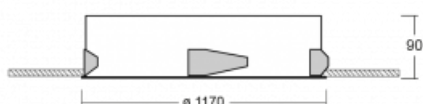

# Puri

143-0A0I-10GEE/840, W

Přemýšleli jsme, jak dosáhnout naprosté designové čistoty. A tak vznikla rodina vestavných kruhových svítidel Puri. Vyberte si mezi rámečkovou a bezrámečkovou verzí. Namontujete ji přímo do stropu bez kabelů nebo zavěšení. Rámečková varianta má velkou výhodu ve své velmi jednoduché montáži i demontáži. Díky různým průměrům svítidel vytvoříte na stropě kombinace, které budou nejlépe vyhovovat potřebám obchodních prostor, kanceláří, hotelů či chodeb. Puri splyne s interiérem a také se hravě kombinuje s dalšími rodinami kruhových svítidel.

## Technický výkres

Typ montáže	Vestavné
Typ vyzařování	Přímé
Tvar svítidla	Kruhové
Barva svítidla	Bílá
Materiál	Hliník
Životnost	L80/B20 50 000 hodin
Záruka	60 měsíců
Popis svítidla	Svítidlo vestavné

Rozměry	$\varnothing 1170 \text{ mm} \times 90 \text{ mm}$
Hmotnost	19.5 kg
Světelný zdroj	LED MODUL