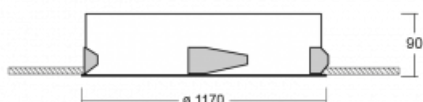

Svítidlo

Puri

143-0A0I-10GEE/830, W

Přemýšleli jsme, jak dosáhnout naprosté designové čistoty. A tak vznikla rodina vestavných kruhových svítidel Puri. Vyberte si mezi rámečkovou a bezrámečkovou verzí. Namontujete ji přímo do stropu bez kabelů nebo zavěšení. Rámečková varianta má velkou výhodu ve své velmi jednoduché montáži i demontáži. Díky různým průměrům svítidel vytvoříte na stropě kombinace, které budou nejlépe vyhovovat potřebám obchodních prostor, kanceláří, hotelů či chodeb. Puri splyne s interiérem a také se hravě kombinuje s dalšími rodinami kruhových svítidel.

Technický výkres

Typ montáže	Vestavné
Typ vyzařování	Přímé
Tvar svítidla	Kruhové
Barva svítidla	Bílá
Materiál	Hliník
Životnost	L80/B20 50 000 hodin
Záruka	60 měsíců
Popis svítidla	Svítidlo vestavné

Rozměry	$\varnothing 1170$ mm \times 90 mm
Světelný zdroj	LED MODUL
Druh optiky	Mikroprisma
Světelný tok*	9790 lm \pm 10 %
Teplota chromatičnosti	3000 K teplá bílá
Měrný výkon	107 lm/W
MacAdam zdroje	3
Index podání barev	80
UGR max. X=4H Y=8H, $\rho=70,50,20$	17.3