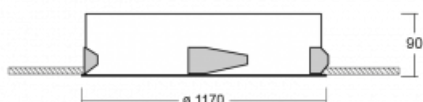

Svítidlo

Puri

143-0A0I-10GEE/830, W

Přemýšleli jsme, jak dosáhnout naprosté designové čistoty. A tak vznikla rodina vestavných kruhových svítidel Puri. Vyberte si mezi rámečkovou a bezrámečkovou verzí. Namontujete ji přímo do stropu bez kabelů nebo zavěšení. Rámečková varianta má velkou výhodu ve své velmi jednoduché montáži i demontáži. Díky různým průměrům svítidel vytvoříte na stropě kombinace, které budou nejlépe vyhovovat potřebám obchodních prostor, kanceláří, hotelů či chodeb. Puri splyne s interiérem a také se hravě kombinuje s dalšími rodinami kruhových svítidel.

Technický výkres

Typ montáže	Vestavné
Typ vyzařování	Přímé
Tvar svítidla	Kruhové
Barva svítidla	Bílá
Materiál	Hliník
Životnost	L80/B20 50 000 hodin
Záruka	5 let
Popis svítidla	Svítidlo vestavné

Rozměry	ø 1170 mm × 90 mm
Světelný zdroj	LED MODUL