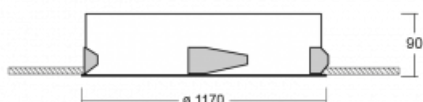

Svítidlo

Puri

143-0A0I-10GED/840, W

Přemýšleli jsme, jak dosáhnout naprosté designové čistoty. A tak vznikla rodina vestavných kruhových svítidel Puri. Vyberte si mezi rámečkovou a bezrámečkovou verzí. Namontujete ji přímo do stropu bez kabelů nebo zavěšení. Rámečková varianta má velkou výhodu ve své velmi jednoduché montáži i demontáži. Díky různým průměrům svítidel vytvoříte na stropě kombinace, které budou nejlépe vyhovovat potřebám obchodních prostor, kanceláří, hotelů či chodeb. Puri splyne s interiérem a také se hravě kombinuje s dalšími rodinami kruhových svítidel.

Technický výkres

Typ montáže	Vestavné
Typ vyzařování	Přímé
Tvar svítidla	Kruhové
Barva svítidla	Bílá
Materiál	Hliník
Životnost	L80/B20 50 000 hodin
Záruka	60 měsíců
Popis svítidla	Svítidlo vestavné

Rozměry	ø 1170 mm × 90 mm
Světelný zdroj	LED MODUL
Druh optiky	Mikroprisma
Světelný tok*	10340 lm ± 10 %
Teplota chromatičnosti	4000 K studená bílá
Měrný výkon	113 lm/W
MacAdam zdroje	3
Index podání barev	80
UGR max. X=4H Y=8H, ρ=70,50,20	17.5