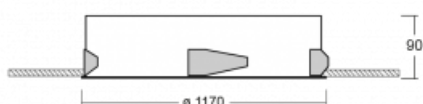

Svítidlo

Puri

143-0A0I-10GED/830, W

Přemýšleli jsme, jak dosáhnout naprosté designové čistoty. A tak vznikla rodina vestavných kruhových svítidel Puri. Vyberte si mezi rámečkovou a bezrámečkovou verzí. Namontujete ji přímo do stropu bez kabelů nebo zavěšení. Rámečková varianta má velkou výhodu ve své velmi jednoduché montáži i demontáži. Díky různým průměrům svítidel vytvoříte na stropě kombinace, které budou nejlépe vyhovovat potřebám obchodních prostor, kanceláří, hotelů či chodeb. Puri splyne s interiérem a také se hravě kombinuje s dalšími rodinami kruhových svítidel.

Technický výkres

Typ montáže	Vestavné
Typ vyzařování	Přímé
Tvar svítidla	Kruhové
Barva svítidla	Bílá
Materiál	Hliník
Životnost	L80/B20 50 000 hodin
Záruka	5 let
Popis svítidla	Svítidlo vestavné

Rozměry	ø 1170 mm × 90 mm
Světelný zdroj	LED MODUL
Druh optiky	Mikroprisma
Světelný tok*	9790 lm
Teplota chromatičnosti	3000 K teplá bílá
Měrný výkon	107 lm/W
MacAdam zdroje	3
Index podání barev	80
UGR max. X=4H Y=8H, ρ=70,50,20	17.3