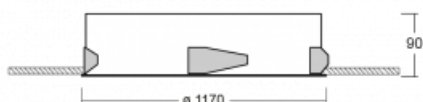

Svítidlo

Puri

143-0A0I-10GED/830, W

Přemýšleli jsme, jak dosáhnout naprosté designové čistoty. A tak vznikla rodina vestavných kruhových svítidel Puri. Vyberte si mezi rámečkovou a bezrámečkovou verzí. Namontujete ji přímo do stropu bez kabelů nebo zavěšení. Rámečková varianta má velkou výhodu ve své velmi jednoduché montáži i demontáži. Díky různým průměrům svítidel vytvoříte na stropě kombinace, které budou nejlépe vyhovovat potřebám obchodních prostor, kanceláří, hotelů či chodeb. Puri splyne s interiérem a také se hravě kombinuje s dalšími rodinami kruhových svítidel.

Technický výkres

Typ montáže	Vestavné
Typ vyzařování	Přímé
Tvar svítidla	Kruhové
Barva svítidla	Bílá
Materiál	Hliník
Životnost	L80/B20 50 000 hodin
Záruka	60 měsíců
Popis svítidla	Svítidlo vestavné

Rozměry	ø 1170 mm × 90 mm
Světelný zdroj	LED MODUL