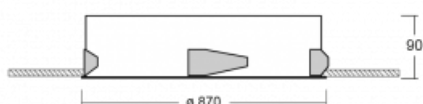

Svítidlo

Puri

143-080K-10GHE/840, W

Přemýšleli jsme, jak dosáhnout naprosté designové čistoty. A tak vznikla rodina vestavných kruhových svítidel Puri. Vyberte si mezi rámečkovou a bezrámečkovou verzí. Namontujete ji přímo do stropu bez kabelů nebo zavěšení. Rámečková varianta má velkou výhodu ve své velmi jednoduché montáži i demontáži. Díky různým průměrům svítidel vytvoříte na stropě kombinace, které budou nejlépe vyhovovat potřebám obchodních prostor, kanceláří, hotelů či chodeb. Puri splyne s interiérem a také se hravě kombinuje s dalšími rodinami kruhových svítidel.

Technický výkres

Typ montáže	Vestavné
Typ vyzařování	Přímé
Tvar svítidla	Kruhové
Barva svítidla	Bílá
Materiál	Hliník
Životnost	L80/B20 50 000 hodin
Záruka	60 měsíců
Popis svítidla	Svítidlo vestavné

Rozměry	ø 870 mm × 90 mm
Světelný zdroj	LED MODUL
Druh optiky	Opálový difusor
Světelný tok*	12680 lm ± 10 %
Teplota chromatičnosti	4000 K studená bílá
Měrný výkon	130 lm/W
MacAdam zdroje	3
Index podání barev	80
UGR max. X=4H Y=8H, ρ=70,50,20	23.1