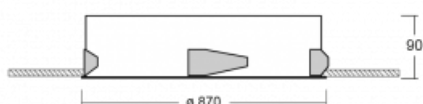

# Puri

143-080K-10GHE/830, W

Přemýšleli jsme, jak dosáhnout naprosté designové čistoty. A tak vznikla rodina vestavných kruhových svítidel Puri. Vyberte si mezi rámečkovou a bezrámečkovou verzí. Namontujete ji přímo do stropu bez kabelů nebo zavěšení. Rámečková varianta má velkou výhodu ve své velmi jednoduché montáži i demontáži. Díky různým průměrům svítidel vytvoříte na stropě kombinace, které budou nejlépe vyhovovat potřebám obchodních prostor, kanceláří, hotelů či chodeb. Puri splyne s interiérem a také se hravě kombinuje s dalšími rodinami kruhových svítidel.

## Technický výkres

Typ montáže	Vestavné
Typ vyzařování	Přímé
Tvar svítidla	Kruhové
Barva svítidla	Bílá
Materiál	Hliník
Životnost	L80/B20 50 000 hodin
Záruka	5 let
Popis svítidla	Svítidlo vestavné

Rozměry	ø 870 mm × 90 mm
Hmotnost	8.9 kg
Světelný zdroj	LED MODUL