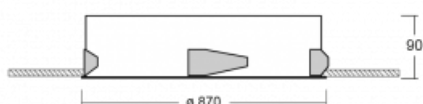

Svítidlo

Puri

143-080K-10GGE/840, W

Přemýšleli jsme, jak dosáhnout naprosté designové čistoty. A tak vznikla rodina vestavných kruhových svítidel Puri. Vyberte si mezi rámečkovou a bezrámečkovou verzí. Namontujete ji přímo do stropu bez kabelů nebo zavěšení. Rámečková varianta má velkou výhodu ve své velmi jednoduché montáži i demontáži. Díky různým průměrům svítidel vytvoříte na stropě kombinace, které budou nejlépe vyhovovat potřebám obchodních prostor, kanceláří, hotelů či chodeb. Puri splyne s interiérem a také se hravě kombinuje s dalšími rodinami kruhových svítidel.

Technický výkres

Typ montáže	Vestavné
Typ vyzařování	Přímé
Tvar svítidla	Kruhové
Barva svítidla	Bílá
Materiál	Hliník
Životnost	L80/B20 50 000 hodin
Záruka	60 měsíců
Popis svítidla	Svítidlo vestavné

Rozměry	ø 870 mm × 90 mm
Světelný zdroj	LED MODUL
Druh optiky	Opálový difusor
Světelný tok*	10420 lm ± 10 %
Teplota chromatičnosti	4000 K studená bílá
Měrný výkon	133 lm/W
MacAdam zdroje	3
Index podání barev	80
UGR max. X=4H Y=8H, ρ=70,50,20	22.5