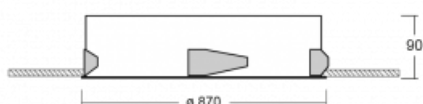

Svítidlo

Puri

143-080K-10GGE/830, W

Přemýšleli jsme, jak dosáhnout naprosté designové čistoty. A tak vznikla rodina vestavných kruhových svítidel Puri. Vyberte si mezi rámečkovou a bezrámečkovou verzí. Namontujete ji přímo do stropu bez kabelů nebo zavěšení. Rámečková varianta má velkou výhodu ve své velmi jednoduché montáži i demontáži. Díky různým průměrům svítidel vytvoříte na stropě kombinace, které budou nejlépe vyhovovat potřebám obchodních prostor, kanceláří, hotelů či chodeb. Puri splyne s interiérem a také se hravě kombinuje s dalšími rodinami kruhových svítidel.

Technický výkres

Typ montáže	Vestavné
Typ vyzařování	Přímé
Tvar svítidla	Kruhové
Barva svítidla	Bílá
Materiál	Hliník
Životnost	L80/B20 50 000 hodin
Záruka	5 let
Popis svítidla	Svítidlo vestavné

Rozměry	ø 870 mm × 90 mm
Hmotnost	8,7 kg
Světelný zdroj	LED MODUL