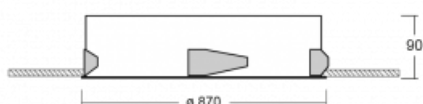

Svítidlo

Puri

143-080K-10GGE/830, W

Přemýšleli jsme, jak dosáhnout naprosté designové čistoty. A tak vznikla rodina vestavných kruhových svítidel Puri. Vyberte si mezi rámečkovou a bezrámečkovou verzí. Namontujete ji přímo do stropu bez kabelů nebo zavěšení. Rámečková varianta má velkou výhodu ve své velmi jednoduché montáži i demontáži. Díky různým průměrům svítidel vytvoříte na stropě kombinace, které budou nejlépe vyhovovat potřebám obchodních prostor, kanceláří, hotelů či chodeb. Puri splyne s interiérem a také se hravě kombinuje s dalšími rodinami kruhových svítidel.

Technický výkres

Typ montáže	Vestavné
Typ vyzařování	Přímé
Tvar svítidla	Kruhové
Barva svítidla	Bílá
Materiál	Hliník
Životnost	L80/B20 50 000 hodin
Záruka	60 měsíců
Popis svítidla	Svítidlo vestavné

Rozměry	$\varnothing 870$ mm \times 90 mm
Hmotnost	8,7 kg
Světelný zdroj	LED MODUL