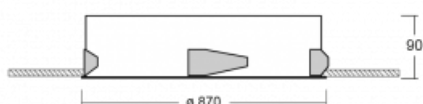

Svítidlo

Puri

143-080K-10GGD/840, W

Přemýšleli jsme, jak dosáhnout naprosté designové čistoty. A tak vznikla rodina vestavných kruhových svítidel Puri. Vyberte si mezi rámečkovou a bezrámečkovou verzí. Namontujete ji přímo do stropu bez kabelů nebo zavěšení. Rámečková varianta má velkou výhodu ve své velmi jednoduché montáži i demontáži. Díky různým průměrům svítidel vytvoříte na stropě kombinace, které budou nejlépe vyhovovat potřebám obchodních prostor, kanceláří, hotelů či chodeb. Puri splyne s interiérem a také se hravě kombinuje s dalšími rodinami kruhových svítidel.

Technický výkres

Typ montáže	Vestavné
Typ vyzařování	Přímé
Tvar svítidla	Kruhové
Barva svítidla	Bílá
Materiál	Hliník
Životnost	L80/B20 50 000 hodin
Záruka	5 let
Popis svítidla	Svítidlo vestavné

Rozměry	ø 870 mm × 90 mm
Světelný zdroj	LED MODUL
Druh optiky	Opálový difusor
Světelný tok*	10420 lm
Teplota chromatičnosti	4000 K studená bílá
Měrný výkon	133 lm/W
MacAdam zdroje	3
Index podání barev	80
UGR max. X=4H Y=8H, ρ=70,50,20	22.5