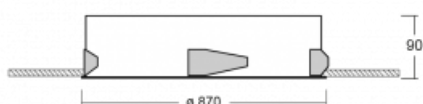

Svítidlo

Puri

143-080K-10GEE/840, W

Přemýšleli jsme, jak dosáhnout naprosté designové čistoty. A tak vznikla rodina vestavných kruhových svítidel Puri. Vyberte si mezi rámečkovou a bezrámečkovou verzí. Namontujete ji přímo do stropu bez kabelů nebo zavěšení. Rámečková varianta má velkou výhodu ve své velmi jednoduché montáži i demontáži. Díky různým průměrům svítidel vytvoříte na stropě kombinace, které budou nejlépe vyhovovat potřebám obchodních prostor, kanceláří, hotelů či chodeb. Puri splyne s interiérem a také se hravě kombinuje s dalšími rodinami kruhových svítidel.

Technický výkres

Typ montáže	Vestavné
Typ vyzařování	Přímé
Tvar svítidla	Kruhové
Barva svítidla	Bílá
Materiál	Hliník
Životnost	L80/B20 50 000 hodin
Záruka	60 měsíců
Popis svítidla	Svítidlo vestavné

Rozměry	ø 870 mm × 90 mm
Hmotnost	8,8 kg
Světelný zdroj	LED MODUL