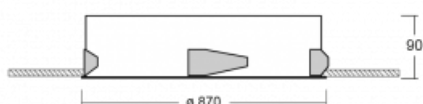

# Puri

143-080K-10GEE/840, W

Přemýšleli jsme, jak dosáhnout naprosté designové čistoty. A tak vznikla rodina vestavných kruhových svítidel Puri. Vyberte si mezi rámečkovou a bezrámečkovou verzí. Namontujete ji přímo do stropu bez kabelů nebo zavěšení. Rámečková varianta má velkou výhodu ve své velmi jednoduché montáži i demontáži. Díky různým průměrům svítidel vytvoříte na stropě kombinace, které budou nejlépe vyhovovat potřebám obchodních prostor, kanceláří, hotelů či chodeb. Puri splyne s interiérem a také se hravě kombinuje s dalšími rodinami kruhových svítidel.

## Technický výkres

Typ montáže	Vestavné
Typ vyzařování	Přímé
Tvar svítidla	Kruhové
Barva svítidla	Bílá
Materiál	Hliník
Životnost	L80/B20 50 000 hodin
Záruka	5 let
Popis svítidla	Svítidlo vestavné

Rozměry	ø 870 mm × 90 mm
Hmotnost	8.8 kg
Světelný zdroj	LED MODUL