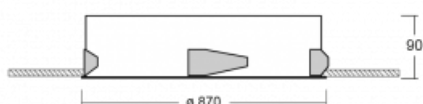

Svítidlo

Puri

143-080K-10GEE/830, W

Přemýšleli jsme, jak dosáhnout naprosté designové čistoty. A tak vznikla rodina vestavných kruhových svítidel Puri. Vyberte si mezi rámečkovou a bezrámečkovou verzí. Namontujete ji přímo do stropu bez kabelů nebo zavěšení. Rámečková varianta má velkou výhodu ve své velmi jednoduché montáži i demontáži. Díky různým průměrům svítidel vytvoříte na stropě kombinace, které budou nejlépe vyhovovat potřebám obchodních prostor, kanceláří, hotelů či chodeb. Puri splyne s interiérem a také se hravě kombinuje s dalšími rodinami kruhových svítidel.

Technický výkres

Typ montáže	Vestavné
Typ vyzařování	Přímé
Tvar svítidla	Kruhové
Barva svítidla	Bílá
Materiál	Hliník
Životnost	L80/B20 50 000 hodin
Záruka	60 měsíců
Popis svítidla	Svítidlo vestavné

Rozměry	$\varnothing 870$ mm \times 90 mm
Hmotnost	8,4 kg
Světelný zdroj	LED MODUL

Druh optiky	Opálový difusor
Světelný tok*	7380 lm \pm 10 %
Teplota chromatičnosti	3000 K teplá bílá

Měrný výkon	129 lm/W
MacAdam zdroje	3
Index podání barev	80
UGR max. X=4H Y=8H, $\rho=70,50,20$	21,3

Příkon svítidla	57,2 W \pm 10 %
Zapojení svítidla	Předradník nestmívatelný
Elektrické napětí	220-240V
Frekvence	50/60Hz