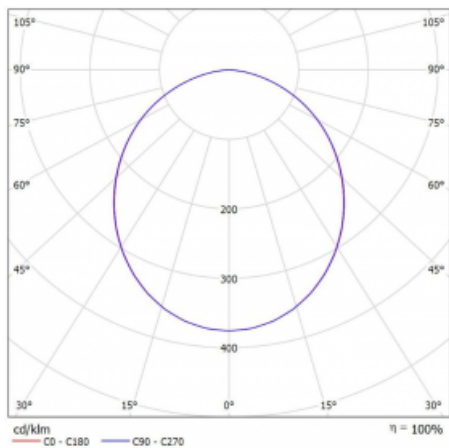

Svítidlo

Puri

143-080K-10GEE/830, W

Přemýšleli jsme, jak dosáhnout naprosté designové čistoty. A tak vznikla rodina vestavných kruhových svítidel Puri. Vyberte si mezi rámečkovou a bezrámečkovou verzí. Namontujete ji přímo do stropu bez kabelů nebo zavěšení. Rámečková varianta má velkou výhodu ve své velmi jednoduché montáži i demontáži. Díky různým průměrům svítidel vytvoříte na stropě kombinace, které budou nejlépe vyhovovat potřebám obchodních prostor, kanceláří, hotelů či chodeb. Puri splyne s interiérem a také se hravě kombinuje s dalšími rodinami kruhových svítidel.

Technický výkres

Typ montáže	Vestavné
Typ vyzařování	Přímé
Tvar svítidla	Kruhové
Barva svítidla	Bílá
Materiál	Hliník
Životnost	L80/B20 50 000 hodin
Záruka	60 měsíců
Popis svítidla	Svítidlo vestavné

Rozměry	$\varnothing 870$ mm $\times$ 90 mm
Hmotnost	8,4 kg
Světelný zdroj	LED MODUL

Druh optiky	Opálový difusor
Světelný tok*	7380 lm $\pm$ 10 %
Teplota chromatičnosti	3000 K teplá bílá

Měrný výkon	129 lm/W
MacAdam zdroje	3
Index podání barev	80
UGR max. X=4H Y=8H, $\rho=70,50,20$	21,3

Příkon svítidla	57,2 W $\pm$ 10 %
Zapojení svítidla	Předradník nestmívatelný
Elektrické napětí	220-240V
Frekvence	50/60Hz

CE IP 20

Křivka