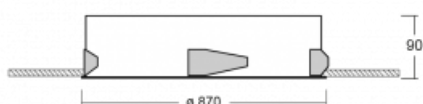

Svítidlo

Puri

143-080K-10GEE/830, W

Přemýšleli jsme, jak dosáhnout naprosté designové čistoty. A tak vznikla rodina vestavných kruhových svítidel Puri. Vyberte si mezi rámečkovou a bezrámečkovou verzí. Namontujete ji přímo do stropu bez kabelů nebo zavěšení. Rámečková varianta má velkou výhodu ve své velmi jednoduché montáži i demontáži. Díky různým průměrům svítidel vytvoříte na stropě kombinace, které budou nejlépe vyhovovat potřebám obchodních prostor, kanceláří, hotelů či chodeb. Puri splyne s interiérem a také se hravě kombinuje s dalšími rodinami kruhových svítidel.

Technický výkres

Typ montáže	Vestavné
Typ vyzařování	Přímé
Tvar svítidla	Kruhové
Barva svítidla	Bílá
Materiál	Hliník
Životnost	L80/B20 50 000 hodin
Záruka	5 let
Popis svítidla	Svítidlo vestavné

Rozměry	ø 870 mm × 90 mm
Hmotnost	8,4 kg
Světelný zdroj	LED MODUL

Druh optiky	Opálový difusor
Světelný tok*	7380 lm
Teplota chromatičnosti	3000 K teplá bílá
Měrný výkon	129 lm/W

MacAdam zdroje	3
Index podání barev	80
UGR max. X=4H Y=8H, ρ=70,50,20	21.3

Příkon svítidla*	57.2 W
Zapojení svítidla	ON/OFF
Elektrické napětí	220-240V
Frekvence	50/60Hz