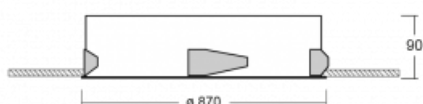

Svítidlo

Puri

143-080K-10GED/840, W

Přemýšleli jsme, jak dosáhnout naprosté designové čistoty. A tak vznikla rodina vestavných kruhových svítidel Puri. Vyberte si mezi rámečkovou a bezrámečkovou verzí. Namontujete ji přímo do stropu bez kabelů nebo zavěšení. Rámečková varianta má velkou výhodu ve své velmi jednoduché montáži i demontáži. Díky různým průměrům svítidel vytvoříte na stropě kombinace, které budou nejlépe vyhovovat potřebám obchodních prostor, kanceláří, hotelů či chodeb. Puri splyne s interiérem a také se hravě kombinuje s dalšími rodinami kruhových svítidel.

Technický výkres

Typ montáže	Vestavné
Typ vyzařování	Přímé
Tvar svítidla	Kruhové
Barva svítidla	Bílá
Materiál	Hliník
Životnost	L80/B20 50 000 hodin
Záruka	5 let
Popis svítidla	Svítidlo vestavné

Rozměry	ø 870 mm × 90 mm
Hmotnost	8.8 kg
Světelný zdroj	LED MODUL

Druh optiky	Opálový difusor
Světelný tok*	7750 lm
Teplota chromatičnosti	4000 K studená bílá
Měrný výkon	135 lm/W

MacAdam zdroje	3
Index podání barev	80
UGR max. X=4H Y=8H, ρ=70,50,20	21.4

Příkon svítidla*	57.2 W
Zapojení svítidla	DALI
Elektrické napětí	220-240V
Frekvence	50/60Hz