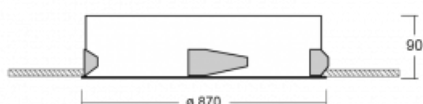

Svítidlo

Puri

143-080K-10GED/840, W

Přemýšleli jsme, jak dosáhnout naprosté designové čistoty. A tak vznikla rodina vestavných kruhových svítidel Puri. Vyberte si mezi rámečkovou a bezrámečkovou verzí. Namontujete ji přímo do stropu bez kabelů nebo zavěšení. Rámečková varianta má velkou výhodu ve své velmi jednoduché montáži i demontáži. Díky různým průměrům svítidel vytvoříte na stropě kombinace, které budou nejlépe vyhovovat potřebám obchodních prostor, kanceláří, hotelů či chodeb. Puri splyne s interiérem a také se hravě kombinuje s dalšími rodinami kruhových svítidel.

Technický výkres

Typ montáže	Vestavné
Typ vyzařování	Přímé
Tvar svítidla	Kruhové
Barva svítidla	Bílá
Materiál	Hliník
Životnost	L80/B20 50 000 hodin
Záruka	60 měsíců
Popis svítidla	Svítidlo vestavné

Rozměry	$\varnothing 870$ mm \times 90 mm
Hmotnost	8.8 kg
Světelný zdroj	LED MODUL