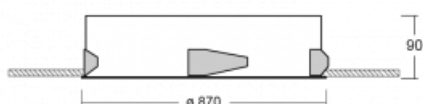

# Puri

143-080K-10GED/830, W

Přemýšleli jsme, jak dosáhnout naprosté designové čistoty. A tak vznikla rodina vestavných kruhových svítidel Puri. Vyberte si mezi rámečkovou a bezrámečkovou verzí. Namontujete ji přímo do stropu bez kabelů nebo zavěšení. Rámečková varianta má velkou výhodu ve své velmi jednoduché montáži i demontáži. Díky různým průměrům svítidel vytvoříte na stropě kombinace, které budou nejlépe vyhovovat potřebám obchodních prostor, kanceláří, hotelů či chodeb. Puri splyne s interiérem a také se hravě kombinuje s dalšími rodinami kruhových svítidel.

## Technický výkres

Typ montáže	Vestavné
Typ vyzařování	Přímé
Tvar svítidla	Kruhové
Barva svítidla	Bílá
Materiál	Hliník
Životnost	L80/B20 50 000 hodin
Záruka	5 let
Popis svítidla	Svítidlo vestavné

Rozměry	ø 870 mm × 90 mm
Hmotnost	8,4 kg
Světelný zdroj	LED MODUL