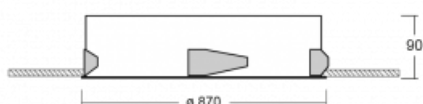

# Puri

143-080I-10GHE/840, W

Přemýšleli jsme, jak dosáhnout naprosté designové čistoty. A tak vznikla rodina vestavných kruhových svítidel Puri. Vyberte si mezi rámečkovou a bezrámečkovou verzí. Namontujete ji přímo do stropu bez kabelů nebo zavěšení. Rámečková varianta má velkou výhodu ve své velmi jednoduché montáži i demontáži. Díky různým průměrům svítidel vytvoříte na stropě kombinace, které budou nejlépe vyhovovat potřebám obchodních prostor, kanceláří, hotelů či chodeb. Puri splyne s interiérem a také se hravě kombinuje s dalšími rodinami kruhových svítidel.

## Technický výkres

Typ montáže	Vestavné
Typ vyzařování	Přímé
Tvar svítidla	Kruhové
Barva svítidla	Bílá
Materiál	Hliník
Životnost	L80/B20 50 000 hodin
Záruka	5 let
Popis svítidla	Svítidlo vestavné

Rozměry	ø 870 mm × 90 mm
Světelný zdroj	LED MODUL
Druh optiky	Mikroprisma
Světelný tok*	11380 lm
Teplota chromatičnosti	4000 K studená bílá
Měrný výkon	117 lm/W
MacAdam zdroje	3
Index podání barev	80
UGR max. X=4H Y=8H, ρ=70,50,20	19.7