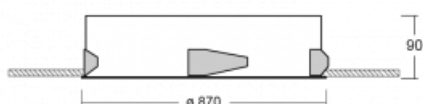

Svítidlo

Puri

143-080I-10GHE/830, W

Přemýšleli jsme, jak dosáhnout naprosté designové čistoty. A tak vznikla rodina vestavných kruhových svítidel Puri. Vyberte si mezi rámečkovou a bezrámečkovou verzí. Namontujete ji přímo do stropu bez kabelů nebo zavěšení. Rámečková varianta má velkou výhodu ve své velmi jednoduché montáži i demontáži. Díky různým průměrům svítidel vytvoříte na stropě kombinace, které budou nejlépe vyhovovat potřebám obchodních prostor, kanceláří, hotelů či chodeb. Puri splyne s interiérem a také se hravě kombinuje s dalšími rodinami kruhových svítidel.

Technický výkres

Typ montáže	Vestavné
Typ vyzařování	Přímé
Tvar svítidla	Kruhové
Barva svítidla	Bílá
Materiál	Hliník
Životnost	L80/B20 50 000 hodin
Záruka	5 let
Popis svítidla	Svítidlo vestavné

Rozměry	ø 870 mm × 90 mm
Světelný zdroj	LED MODUL
Druh optiky	Mikroprisma
Světelný tok*	10840 lm
Teplota chromatičnosti	3000 K teplá bílá
Měrný výkon	112 lm/W
MacAdam zdroje	3
Index podání barev	80
UGR max. X=4H Y=8H, ρ=70,50,20	19.6