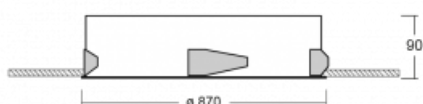

Svítidlo

Puri

143-080I-10GHE/830, W

Přemýšleli jsme, jak dosáhnout naprosté designové čistoty. A tak vznikla rodina vestavných kruhových svítidel Puri. Vyberte si mezi rámečkovou a bezrámečkovou verzí. Namontujete ji přímo do stropu bez kabelů nebo zavěšení. Rámečková varianta má velkou výhodu ve své velmi jednoduché montáži i demontáži. Díky různým průměrům svítidel vytvoříte na stropě kombinace, které budou nejlépe vyhovovat potřebám obchodních prostor, kanceláří, hotelů či chodeb. Puri splyne s interiérem a také se hravě kombinuje s dalšími rodinami kruhových svítidel.

Technický výkres

Typ montáže	Vestavné
Typ vyzařování	Přímé
Tvar svítidla	Kruhové
Barva svítidla	Bílá
Materiál	Hliník
Životnost	L80/B20 50 000 hodin
Záruka	60 měsíců
Popis svítidla	Svítidlo vestavné

Rozměry	ø 870 mm × 90 mm
Světelný zdroj	LED MODUL
Druh optiky	Mikroprisma
Světelný tok*	10840 lm ± 10 %
Teplota chromatičnosti	3000 K teplá bílá
Měrný výkon	112 lm/W
MacAdam zdroje	3
Index podání barev	80
UGR max. X=4H Y=8H, ρ=70,50,20	19.6