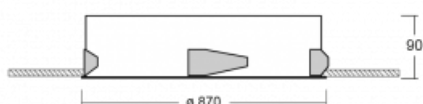

Svítidlo

Puri

143-080I-10GHD/840, W

Přemýšleli jsme, jak dosáhnout naprosté designové čistoty. A tak vznikla rodina vestavných kruhových svítidel Puri. Vyberte si mezi rámečkovou a bezrámečkovou verzí. Namontujete ji přímo do stropu bez kabelů nebo zavěšení. Rámečková varianta má velkou výhodu ve své velmi jednoduché montáži i demontáži. Díky různým průměrům svítidel vytvoříte na stropě kombinace, které budou nejlépe vyhovovat potřebám obchodních prostor, kanceláří, hotelů či chodeb. Puri splyne s interiérem a také se hravě kombinuje s dalšími rodinami kruhových svítidel.

Technický výkres

Typ montáže	Vestavné
Typ vyzařování	Přímé
Tvar svítidla	Kruhové
Barva svítidla	Bílá
Materiál	Hliník
Životnost	L80/B20 50 000 hodin
Záruka	60 měsíců
Popis svítidla	Svítidlo vestavné

Rozměry	$\varnothing 870 \text{ mm} \times 90 \text{ mm}$
Hmotnost	9,4 kg
Světelný zdroj	LED MODUL