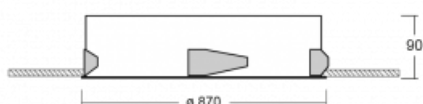

Svítidlo

Puri

143-080I-10GHD/840, W

Přemýšleli jsme, jak dosáhnout naprosté designové čistoty. A tak vznikla rodina vestavných kruhových svítidel Puri. Vyberte si mezi rámečkovou a bezrámečkovou verzí. Namontujete ji přímo do stropu bez kabelů nebo zavěšení. Rámečková varianta má velkou výhodu ve své velmi jednoduché montáži i demontáži. Díky různým průměrům svítidel vytvoříte na stropě kombinace, které budou nejlépe vyhovovat potřebám obchodních prostor, kanceláří, hotelů či chodeb. Puri splyne s interiérem a také se hravě kombinuje s dalšími rodinami kruhových svítidel.

Technický výkres

Typ montáže	Vestavné
Typ vyzařování	Přímé
Tvar svítidla	Kruhové
Barva svítidla	Bílá
Materiál	Hliník
Životnost	L80/B20 50 000 hodin
Záruka	5 let
Popis svítidla	Svítidlo vestavné

Rozměry	$\varnothing 870$ mm \times 90 mm
Hmotnost	9,4 kg
Světelný zdroj	LED MODUL