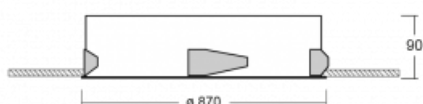

Svítidlo

Puri

143-080I-10GGD/830, W

Přemýšleli jsme, jak dosáhnout naprosté designové čistoty. A tak vznikla rodina vestavných kruhových svítidel Puri. Vyberte si mezi rámečkovou a bezrámečkovou verzí. Namontujete ji přímo do stropu bez kabelů nebo zavěšení. Rámečková varianta má velkou výhodu ve své velmi jednoduché montáži i demontáži. Díky různým průměrům svítidel vytvoříte na stropě kombinace, které budou nejlépe vyhovovat potřebám obchodních prostor, kanceláří, hotelů či chodeb. Puri splyne s interiérem a také se hravě kombinuje s dalšími rodinami kruhových svítidel.

Technický výkres

Typ montáže	Vestavné
Typ vyzařování	Přímé
Tvar svítidla	Kruhové
Barva svítidla	Bílá
Materiál	Hliník
Životnost	L80/B20 50 000 hodin
Záruka	5 let
Popis svítidla	Svítidlo vestavné

Rozměry	ø 870 mm × 90 mm
Světelný zdroj	LED MODUL
Druh optiky	Mikroprisma
Světelný tok*	8910 lm
Teplota chromatičnosti	3000 K teplá bílá
Měrný výkon	114 lm/W
MacAdam zdroje	3
Index podání barev	80
UGR max. X=4H Y=8H, ρ=70,50,20	18.8