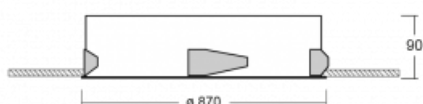

Svítidlo

Puri

143-080I-10GGD/830, W

Přemýšleli jsme, jak dosáhnout naprosté designové čistoty. A tak vznikla rodina vestavných kruhových svítidel Puri. Vyberte si mezi rámečkovou a bezrámečkovou verzí. Namontujete ji přímo do stropu bez kabelů nebo zavěšení. Rámečková varianta má velkou výhodu ve své velmi jednoduché montáži i demontáži. Díky různým průměrům svítidel vytvoříte na stropě kombinace, které budou nejlépe vyhovovat potřebám obchodních prostor, kanceláří, hotelů či chodeb. Puri splyne s interiérem a také se hravě kombinuje s dalšími rodinami kruhových svítidel.

Technický výkres

Typ montáže	Vestavné
Typ vyzařování	Přímé
Tvar svítidla	Kruhové
Barva svítidla	Bílá
Materiál	Hliník
Životnost	L80/B20 50 000 hodin
Záruka	60 měsíců
Popis svítidla	Svítidlo vestavné

Rozměry	ø 870 mm × 90 mm
Světelný zdroj	LED MODUL
Druh optiky	Mikroprisma
Světelný tok*	8910 lm ± 10 %
Teplota chromatičnosti	3000 K teplá bílá
Měrný výkon	114 lm/W
MacAdam zdroje	3
Index podání barev	80
UGR max. X=4H Y=8H, ρ=70,50,20	18.8