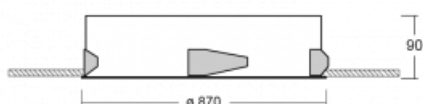

Svítidlo

Puri

143-080I-10GEE/830, W

Přemýšleli jsme, jak dosáhnout naprosté designové čistoty. A tak vznikla rodina vestavných kruhových svítidel Puri. Vyberte si mezi rámečkovou a bezrámečkovou verzí. Namontujete ji přímo do stropu bez kabelů nebo zavěšení. Rámečková varianta má velkou výhodu ve své velmi jednoduché montáži i demontáži. Díky různým průměrům svítidel vytvoříte na stropě kombinace, které budou nejlépe vyhovovat potřebám obchodních prostor, kanceláří, hotelů či chodeb. Puri splyne s interiérem a také se hravě kombinuje s dalšími rodinami kruhových svítidel.

Technický výkres

Typ montáže	Vestavné
Typ vyzařování	Přímé
Tvar svítidla	Kruhové
Barva svítidla	Bílá
Materiál	Hliník
Životnost	L80/B20 50 000 hodin
Záruka	60 měsíců
Popis svítidla	Svítidlo vestavné

Rozměry	ø 870 mm × 90 mm
Světelný zdroj	LED MODUL
Druh optiky	Mikroprisma
Světelný tok*	6630 lm ± 10 %
Teplota chromatičnosti	3000 K teplá bílá
Měrný výkon	116 lm/W
MacAdam zdroje	3
Index podání barev	80
UGR max. X=4H Y=8H, ρ=70,50,20	17.4