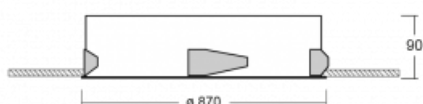

Svítidlo

Puri

143-080I-10GEE/830, W

Přemýšleli jsme, jak dosáhnout naprosté designové čistoty. A tak vznikla rodina vestavných kruhových svítidel Puri. Vyberte si mezi rámečkovou a bezrámečkovou verzí. Namontujete ji přímo do stropu bez kabelů nebo zavěšení. Rámečková varianta má velkou výhodu ve své velmi jednoduché montáži i demontáži. Díky různým průměrům svítidel vytvoříte na stropě kombinace, které budou nejlépe vyhovovat potřebám obchodních prostor, kanceláří, hotelů či chodeb. Puri splyne s interiérem a také se hravě kombinuje s dalšími rodinami kruhových svítidel.

Technický výkres

Typ montáže	Vestavné
Typ vyzařování	Přímé
Tvar svítidla	Kruhové
Barva svítidla	Bílá
Materiál	Hliník
Životnost	L80/B20 50 000 hodin
Záruka	5 let
Popis svítidla	Svítidlo vestavné

Rozměry	ø 870 mm × 90 mm
Světelný zdroj	LED MODUL
Druh optiky	Mikroprisma
Světelný tok*	6630 lm
Teplota chromatičnosti	3000 K teplá bílá
Měrný výkon	116 lm/W
MacAdam zdroje	3
Index podání barev	80
UGR max. X=4H Y=8H, ρ=70,50,20	17.4