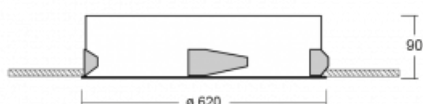

Svítidlo

Puri

143-060K-10GHE/840, W

Přemýšleli jsme, jak dosáhnout naprosté designové čistoty. A tak vznikla rodina vestavných kruhových svítidel Puri. Vyberte si mezi rámečkovou a bezrámečkovou verzí. Namontujete ji přímo do stropu bez kabelů nebo zavěšení. Rámečková varianta má velkou výhodu ve své velmi jednoduché montáži i demontáži. Díky různým průměrům svítidel vytvoříte na stropě kombinace, které budou nejlépe vyhovovat potřebám obchodních prostor, kanceláří, hotelů či chodeb. Puri splyne s interiérem a také se hravě kombinuje s dalšími rodinami kruhových svítidel.

Technický výkres

Typ montáže	Vestavné
Typ vyzařování	Přímé
Tvar svítidla	Kruhové
Barva svítidla	Bílá
Materiál	Hliník
Životnost	L80/B20 50 000 hodin
Záruka	5 let
Popis svítidla	Svítidlo vestavné

Rozměry	ø 620 mm × 90 mm
Hmotnost	5.2 kg
Světelný zdroj	LED MODUL