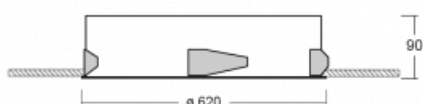

# Puri

143-060K-10GHE/830, W

Přemýšleli jsme, jak dosáhnout naprosté designové čistoty. A tak vznikla rodina vestavných kruhových svítidel Puri. Vyberte si mezi rámečkovou a bezrámečkovou verzí. Namontujete ji přímo do stropu bez kabelů nebo zavěšení. Rámečková varianta má velkou výhodu ve své velmi jednoduché montáži i demontáži. Díky různým průměrům svítidel vytvoříte na stropě kombinace, které budou nejlépe vyhovovat potřebám obchodních prostor, kanceláří, hotelů či chodeb. Puri splyne s interiérem a také se hravě kombinuje s dalšími rodinami kruhových svítidel.

## Technický výkres

Typ montáže	Vestavné
Typ vyzařování	Přímé
Tvar svítidla	Kruhové
Barva svítidla	Bílá
Materiál	Hliník
Životnost	L80/B20 50 000 hodin
Záruka	60 měsíců
Popis svítidla	Svítidlo vestavné

Rozměry	$\varnothing 620$ mm $\times$ 90 mm
Světelný zdroj	LED MODUL
Druh optiky	Opálový difusor
Světelný tok*	6790 lm $\pm$ 10 %
Teplota chromatičnosti	3000 K teplá bílá
Měrný výkon	127 lm/W
MacAdam zdroje	3
Index podání barev	80
UGR max. X=4H Y=8H, $\rho=70,50,20$	23.4