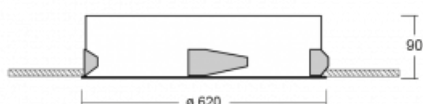

Svítidlo

Puri

143-060K-10GHD/840, W

Přemýšleli jsme, jak dosáhnout naprosté designové čistoty. A tak vznikla rodina vestavných kruhových svítidel Puri. Vyberte si mezi rámečkovou a bezrámečkovou verzí. Namontujete ji přímo do stropu bez kabelů nebo zavěšení. Rámečková varianta má velkou výhodu ve své velmi jednoduché montáži i demontáži. Díky různým průměrům svítidel vytvoříte na stropě kombinace, které budou nejlépe vyhovovat potřebám obchodních prostor, kanceláří, hotelů či chodeb. Puri splyne s interiérem a také se hravě kombinuje s dalšími rodinami kruhových svítidel.

Technický výkres

Typ montáže	Vestavné
Typ vyzařování	Přímé
Tvar svítidla	Kruhové
Barva svítidla	Bílá
Materiál	Hliník
Životnost	L80/B20 50 000 hodin
Záruka	5 let
Popis svítidla	Svítidlo vestavné

Rozměry	ø 620 mm × 90 mm
Hmotnost	5.7 kg
Světelný zdroj	LED MODUL

Druh optiky	Opálový difusor
Světelný tok*	7130 lm
Teplota chromatičnosti	4000 K studená bílá
Měrný výkon	133 lm/W

MacAdam zdroje	3
Index podání barev	80
UGR max. X=4H Y=8H, ρ=70,50,20	23.6

Příkon svítidla*	53.5 W
Zapojení svítidla	DALI
Elektrické napětí	220-240V
Frekvence	50/60Hz