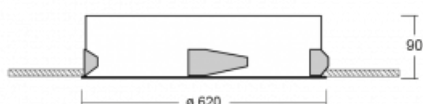

Svítidlo

Puri

143-060K-10GHD/830, W

Přemýšleli jsme, jak dosáhnout naprosté designové čistoty. A tak vznikla rodina vestavných kruhových svítidel Puri. Vyberte si mezi rámečkovou a bezrámečkovou verzí. Namontujete ji přímo do stropu bez kabelů nebo zavěšení. Rámečková varianta má velkou výhodu ve své velmi jednoduché montáži i demontáži. Díky různým průměrům svítidel vytvoříte na stropě kombinace, které budou nejlépe vyhovovat potřebám obchodních prostor, kanceláří, hotelů či chodeb. Puri splyne s interiérem a také se hravě kombinuje s dalšími rodinami kruhových svítidel.

Technický výkres

Typ montáže	Vestavné
Typ vyzařování	Přímé
Tvar svítidla	Kruhové
Barva svítidla	Bílá
Materiál	Hliník
Životnost	L80/B20 50 000 hodin
Záruka	5 let
Popis svítidla	Svítidlo vestavné

Rozměry	$\varnothing 620$ mm \times 90 mm
Hmotnost	5.3 kg
Světelný zdroj	LED MODUL