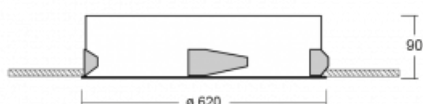

Svítidlo

Puri

143-060K-10GGQ/TC, W

Přemýšleli jsme, jak dosáhnout naprosté designové čistoty. A tak vznikla rodina vestavných kruhových svítidel Puri. Vyberte si mezi rámečkovou a bezrámečkovou verzí. Namontujete ji přímo do stropu bez kabelů nebo zavěšení. Rámečková varianta má velkou výhodu ve své velmi jednoduché montáži i demontáži. Díky různým průměrům svítidel vytvoříte na stropě kombinace, které budou nejlépe vyhovovat potřebám obchodních prostor, kanceláří, hotelů či chodeb. Puri splyne s interiérem a také se hravě kombinuje s dalšími rodinami kruhových svítidel.

Technický výkres

Typ montáže	Vestavné
Typ vyzařování	Přímé
Tvar svítidla	Kruhové
Barva svítidla	Bílá
Materiál	Hliník
Životnost	L80/B20 50 000 hodin
Záruka	5 let
Popis svítidla	Svítidlo vestavné

Rozměry	$\varnothing 620$ mm \times 90 mm
Světelný zdroj	LED MODUL
Druh optiky	Opálový difusor
Světelný tok*	4980 lm
Teplota chromatičnosti	2700 - 6500K nastavitelná bílá
Měrný výkon	103 lm/W
MacAdam zdroje	3
Index podání barev	90