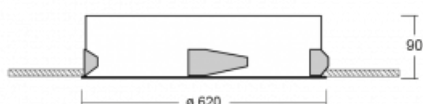

# Puri

143-060K-10GGE/840, W

Přemýšleli jsme, jak dosáhnout naprosté designové čistoty. A tak vznikla rodina vestavných kruhových svítidel Puri. Vyberte si mezi rámečkovou a bezrámečkovou verzí. Namontujete ji přímo do stropu bez kabelů nebo zavěšení. Rámečková varianta má velkou výhodu ve své velmi jednoduché montáži i demontáži. Díky různým průměrům svítidel vytvoříte na stropě kombinace, které budou nejlépe vyhovovat potřebám obchodních prostor, kanceláří, hotelů či chodeb. Puri splyne s interiérem a také se hravě kombinuje s dalšími rodinami kruhových svítidel.

## Technický výkres

Typ montáže	Vestavné
Typ vyzařování	Přímé
Tvar svítidla	Kruhové
Barva svítidla	Bílá
Materiál	Hliník
Životnost	L80/B20 50 000 hodin
Záruka	5 let
Popis svítidla	Svítidlo vestavné

Rozměry	$\varnothing 620 \text{ mm} \times 90 \text{ mm}$
Hmotnost	5.7 kg
Světelný zdroj	LED MODUL