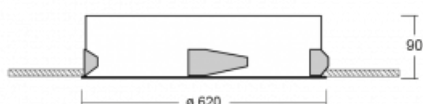

Svítidlo

Puri

143-060K-10GGE/830, W

Přemýšleli jsme, jak dosáhnout naprosté designové čistoty. A tak vznikla rodina vestavných kruhových svítidel Puri. Vyberte si mezi rámečkovou a bezrámečkovou verzí. Namontujete ji přímo do stropu bez kabelů nebo zavěšení. Rámečková varianta má velkou výhodu ve své velmi jednoduché montáži i demontáži. Díky různým průměrům svítidel vytvoříte na stropě kombinace, které budou nejlépe vyhovovat potřebám obchodních prostor, kanceláří, hotelů či chodeb. Puri splyne s interiérem a také se hravě kombinuje s dalšími rodinami kruhových svítidel.

Technický výkres

Typ montáže	Vestavné
Typ vyzařování	Přímé
Tvar svítidla	Kruhové
Barva svítidla	Bílá
Materiál	Hliník
Životnost	L80/B20 50 000 hodin
Záruka	5 let
Popis svítidla	Svítidlo vestavné

Rozměry	ø 620 mm × 90 mm
Hmotnost	5.1 kg
Světelný zdroj	LED MODUL