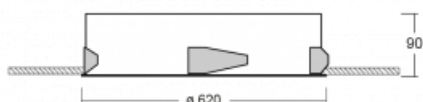

Svítidlo

Puri

143-060K-10GGE/830, W

Přemýšleli jsme, jak dosáhnout naprosté designové čistoty. A tak vznikla rodina vestavných kruhových svítidel Puri. Vyberte si mezi rámečkovou a bezrámečkovou verzí. Namontujete ji přímo do stropu bez kabelů nebo zavěšení. Rámečková varianta má velkou výhodu ve své velmi jednoduché montáži i demontáži. Díky různým průměrům svítidel vytvoříte na stropě kombinace, které budou nejlépe vyhovovat potřebám obchodních prostor, kanceláří, hotelů či chodeb. Puri splyne s interiérem a také se hravě kombinuje s dalšími rodinami kruhových svítidel.

Technický výkres

Typ montáže	Vestavné
Typ vyzařování	Přímé
Tvar svítidla	Kruhové
Barva svítidla	Bílá
Materiál	Hliník
Životnost	L80/B20 50 000 hodin
Záruka	60 měsíců
Popis svítidla	Svítidlo vestavné

Rozměry	ø 620 mm × 90 mm
Hmotnost	5.1 kg
Světelný zdroj	LED MODUL