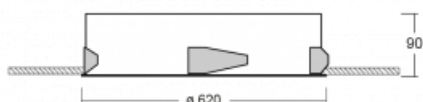

Svítidlo

Puri

143-060K-10GGD/840, W

Přemýšleli jsme, jak dosáhnout naprosté designové čistoty. A tak vznikla rodina vestavných kruhových svítidel Puri. Vyberte si mezi rámečkovou a bezrámečkovou verzí. Namontujete ji přímo do stropu bez kabelů nebo zavěšení. Rámečková varianta má velkou výhodu ve své velmi jednoduché montáži i demontáži. Díky různým průměrům svítidel vytvoříte na stropě kombinace, které budou nejlépe vyhovovat potřebám obchodních prostor, kanceláří, hotelů či chodeb. Puri splyne s interiérem a také se hravě kombinuje s dalšími rodinami kruhových svítidel.

Technický výkres

Typ montáže	Vestavné
Typ vyzařování	Přímé
Tvar svítidla	Kruhové
Barva svítidla	Bílá
Materiál	Hliník
Životnost	L80/B20 50 000 hodin
Záruka	5 let
Popis svítidla	Svítidlo vestavné

Rozměry	$\varnothing 620 \text{ mm} \times 90 \text{ mm}$
Hmotnost	5.2 kg
Světelný zdroj	LED MODUL