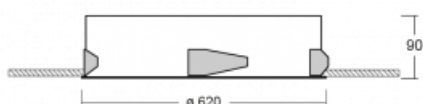

# Puri

143-060K-10GEE/830, W

Přemýšleli jsme, jak dosáhnout naprosté designové čistoty. A tak vznikla rodina vestavných kruhových svítidel Puri. Vyberte si mezi rámečkovou a bezrámečkovou verzí. Namontujete ji přímo do stropu bez kabelů nebo zavěšení. Rámečková varianta má velkou výhodu ve své velmi jednoduché montáži i demontáži. Díky různým průměrům svítidel vytvoříte na stropě kombinace, které budou nejlépe vyhovovat potřebám obchodních prostor, kanceláří, hotelů či chodeb. Puri splyne s interiérem a také se hravě kombinuje s dalšími rodinami kruhových svítidel.

## Technický výkres

Typ montáže	Vestavné
Typ vyzařování	Přímé
Tvar svítidla	Kruhové
Barva svítidla	Bílá
Materiál	Hliník
Životnost	L80/B20 50 000 hodin
Záruka	5 let
Popis svítidla	Svítidlo vestavné

Rozměry	$\varnothing 620 \text{ mm} \times 90 \text{ mm}$
Hmotnost	5.2 kg
Světelný zdroj	LED MODUL