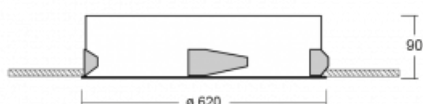

Svítidlo

Puri

143-060K-10GED/840, W

Přemýšleli jsme, jak dosáhnout naprosté designové čistoty. A tak vznikla rodina vestavných kruhových svítidel Puri. Vyberte si mezi rámečkovou a bezrámečkovou verzí. Namontujete ji přímo do stropu bez kabelů nebo zavěšení. Rámečková varianta má velkou výhodu ve své velmi jednoduché montáži i demontáži. Díky různým průměrům svítidel vytvoříte na stropě kombinace, které budou nejlépe vyhovovat potřebám obchodních prostor, kanceláří, hotelů či chodeb. Puri splyne s interiérem a také se hravě kombinuje s dalšími rodinami kruhových svítidel.

Technický výkres

Typ montáže	Vestavné
Typ vyzařování	Přímé
Tvar svítidla	Kruhové
Barva svítidla	Bílá
Materiál	Hliník
Životnost	L80/B20 50 000 hodin
Záruka	5 let
Popis svítidla	Svítidlo vestavné

Rozměry	ø 620 mm × 90 mm
Hmotnost	5,4 kg
Světelný zdroj	LED MODUL