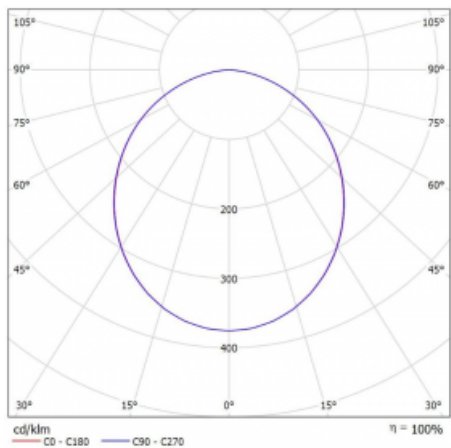

Svítidlo

Puri

143-060K-10GED/840, W

Přemýšleli jsme, jak dosáhnout naprosté designové čistoty. A tak vznikla rodina vestavných kruhových svítidel Puri. Vyberte si mezi rámečkovou a bezrámečkovou verzí. Namontujete ji přímo do stropu bez kabelů nebo zavěšení. Rámečková varianta má velkou výhodu ve své velmi jednoduché montáži i demontáži. Díky různým průměrům svítidel vytvoříte na stropě kombinace, které budou nejlépe vyhovovat potřebám obchodních prostor, kanceláří, hotelů či chodeb. Puri splyne s interiérem a také se hravě kombinuje s dalšími rodinami kruhových svítidel.

Technický výkres

Typ montáže	Vestavné
Typ vyzařování	Přímé
Tvar svítidla	Kruhové
Barva svítidla	Bílá
Materiál	Hliník
Životnost	L80/B20 50 000 hodin
Záruka	5 let
Popis svítidla	Svítidlo vestavné

Rozměry	ø 620 mm × 90 mm
Hmotnost	5,4 kg
Světelný zdroj	LED MODUL

Druh optiky	Opálový difusor
Světelný tok*	4220 lm
Teplota chromatičnosti	4000 K studená bílá
Měrný výkon	139 lm/W

MacAdam zdroje	3
Index podání barev	80
UGR max. X=4H Y=8H, ρ=70,50,20	21,8

Příkon svítidla*	30,4 W
Zapojení svítidla	DALI
Elektrické napětí	220-240V
Frekvence	50/60Hz

CE IP 20

*±10 %

Křivka