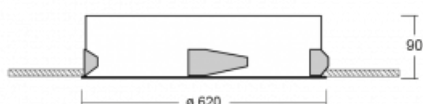

# Puri

143-060I-10GHE/830, W

Přemýšleli jsme, jak dosáhnout naprosté designové čistoty. A tak vznikla rodina vestavných kruhových svítidel Puri. Vyberte si mezi rámečkovou a bezrámečkovou verzí. Namontujete ji přímo do stropu bez kabelů nebo zavěšení. Rámečková varianta má velkou výhodu ve své velmi jednoduché montáži i demontáži. Díky různým průměrům svítidel vytvoříte na stropě kombinace, které budou nejlépe vyhovovat potřebám obchodních prostor, kanceláří, hotelů či chodeb. Puri splyne s interiérem a také se hravě kombinuje s dalšími rodinami kruhových svítidel.

## Technický výkres

Typ montáže	Vestavné
Typ vyzařování	Přímé
Tvar svítidla	Kruhové
Barva svítidla	Bílá
Materiál	Hliník
Životnost	L80/B20 50 000 hodin
Záruka	60 měsíců
Popis svítidla	Svítidlo vestavné

Rozměry	ø 620 mm × 90 mm
Světelný zdroj	LED MODUL
Druh optiky	Mikroprisma
Světelný tok*	6100 lm ± 10 %
Teplota chromatičnosti	3000 K teplá bílá
Měrný výkon	114 lm/W
MacAdam zdroje	3
Index podání barev	80
UGR max. X=4H Y=8H, ρ=70,50,20	20.3