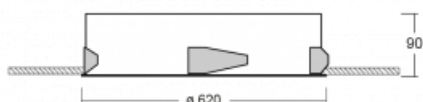

# Puri

143-060I-10GHE/830, W

Přemýšleli jsme, jak dosáhnout naprosté designové čistoty. A tak vznikla rodina vestavných kruhových svítidel Puri. Vyberte si mezi rámečkovou a bezrámečkovou verzí. Namontujete ji přímo do stropu bez kabelů nebo zavěšení. Rámečková varianta má velkou výhodu ve své velmi jednoduché montáži i demontáži. Díky různým průměrům svítidel vytvoříte na stropě kombinace, které budou nejlépe vyhovovat potřebám obchodních prostor, kanceláří, hotelů či chodeb. Puri splyne s interiérem a také se hravě kombinuje s dalšími rodinami kruhových svítidel.

## Technický výkres

Typ montáže	Vestavné
Typ vyzařování	Přímé
Tvar svítidla	Kruhové
Barva svítidla	Bílá
Materiál	Hliník
Životnost	L80/B20 50 000 hodin
Záruka	5 let
Popis svítidla	Svítidlo vestavné

Rozměry	ø 620 mm × 90 mm
Světelný zdroj	LED MODUL
Druh optiky	Mikroprisma
Světelný tok*	6100 lm
Teplota chromatičnosti	3000 K teplá bílá
Měrný výkon	114 lm/W
MacAdam zdroje	3
Index podání barev	80
UGR max. X=4H Y=8H, ρ=70,50,20	20.3