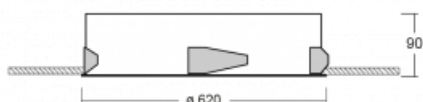

Svítidlo

Puri

143-060I-10GHD/840, W

Přemýšleli jsme, jak dosáhnout naprosté designové čistoty. A tak vznikla rodina vestavných kruhových svítidel Puri. Vyberte si mezi rámečkovou a bezrámečkovou verzí. Namontujete ji přímo do stropu bez kabelů nebo zavěšení. Rámečková varianta má velkou výhodu ve své velmi jednoduché montáži i demontáži. Díky různým průměrům svítidel vytvoříte na stropě kombinace, které budou nejlépe vyhovovat potřebám obchodních prostor, kanceláří, hotelů či chodeb. Puri splyne s interiérem a také se hravě kombinuje s dalšími rodinami kruhových svítidel.

Technický výkres

Typ montáže	Vestavné
Typ vyzařování	Přímé
Tvar svítidla	Kruhové
Barva svítidla	Bílá
Materiál	Hliník
Životnost	L80/B20 50 000 hodin
Záruka	5 let
Popis svítidla	Svítidlo vestavné

Rozměry	ø 620 mm × 90 mm
Hmotnost	5.7 kg
Světelný zdroj	LED MODUL