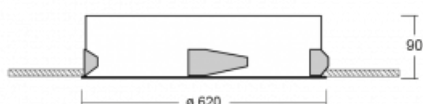

# Puri

143-060I-10GHD/830, W

Přemýšleli jsme, jak dosáhnout naprosté designové čistoty. A tak vznikla rodina vestavných kruhových svítidel Puri. Vyberte si mezi rámečkovou a bezrámečkovou verzí. Namontujete ji přímo do stropu bez kabelů nebo zavěšení. Rámečková varianta má velkou výhodu ve své velmi jednoduché montáži i demontáži. Díky různým průměrům svítidel vytvoříte na stropě kombinace, které budou nejlépe vyhovovat potřebám obchodních prostor, kanceláří, hotelů či chodeb. Puri splyne s interiérem a také se hravě kombinuje s dalšími rodinami kruhových svítidel.

## Technický výkres

Typ montáže	Vestavné
Typ vyzařování	Přímé
Tvar svítidla	Kruhové
Barva svítidla	Bílá
Materiál	Hliník
Životnost	L80/B20 50 000 hodin
Záruka	60 měsíců
Popis svítidla	Svítidlo vestavné

Rozměry	$\varnothing 620$ mm $\times$ 90 mm
Hmotnost	5.7 kg
Světelný zdroj	LED MODUL