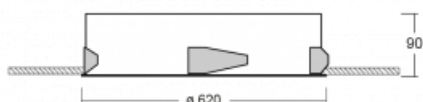

# Puri

143-060I-10GGE/830, W

Přemýšleli jsme, jak dosáhnout naprosté designové čistoty. A tak vznikla rodina vestavných kruhových svítidel Puri. Vyberte si mezi rámečkovou a bezrámečkovou verzí. Namontujete ji přímo do stropu bez kabelů nebo zavěšení. Rámečková varianta má velkou výhodu ve své velmi jednoduché montáži i demontáži. Díky různým průměrům svítidel vytvoříte na stropě kombinace, které budou nejlépe vyhovovat potřebám obchodních prostor, kanceláří, hotelů či chodeb. Puri splyne s interiérem a také se hravě kombinuje s dalšími rodinami kruhových svítidel.

## Technický výkres

Typ montáže	Vestavné
Typ vyzařování	Přímé
Tvar svítidla	Kruhové
Barva svítidla	Bílá
Materiál	Hliník
Životnost	L80/B20 50 000 hodin
Záruka	5 let
Popis svítidla	Svítidlo vestavné

Rozměry	ø 620 mm × 90 mm
Světelný zdroj	LED MODUL
Druh optiky	Mikroprisma
Světelný tok*	5030 lm
Teplota chromatičnosti	3000 K teplá bílá
Měrný výkon	116 lm/W
MacAdam zdroje	3
Index podání barev	80
UGR max. X=4H Y=8H, ρ=70,50,20	19.6