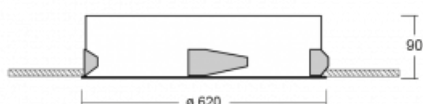

Svítidlo

Puri

143-060I-10GGD/840, W

Přemýšleli jsme, jak dosáhnout naprosté designové čistoty. A tak vznikla rodina vestavných kruhových svítidel Puri. Vyberte si mezi rámečkovou a bezrámečkovou verzí. Namontujete ji přímo do stropu bez kabelů nebo zavěšení. Rámečková varianta má velkou výhodu ve své velmi jednoduché montáži i demontáži. Díky různým průměrům svítidel vytvoříte na stropě kombinace, které budou nejlépe vyhovovat potřebám obchodních prostor, kanceláří, hotelů či chodeb. Puri splyne s interiérem a také se hravě kombinuje s dalšími rodinami kruhových svítidel.

Technický výkres

Typ montáže	Vestavné
Typ vyzařování	Přímé
Tvar svítidla	Kruhové
Barva svítidla	Bílá
Materiál	Hliník
Životnost	L80/B20 50 000 hodin
Záruka	5 let
Popis svítidla	Svítidlo vestavné

Rozměry	$\varnothing 620$ mm \times 90 mm
Světelný zdroj	LED MODUL
Druh optiky	Mikroprisma
Světelný tok*	5280 lm
Teplota chromatičnosti	4000 K studená bílá
Měrný výkon	122 lm/W
MacAdam zdroje	3
Index podání barev	80
UGR max. X=4H Y=8H, $\rho=70,50,20$	19.8