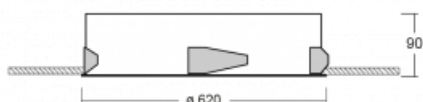

Svítidlo

Puri

143-060I-10GGD/830, W

Přemýšleli jsme, jak dosáhnout naprosté designové čistoty. A tak vznikla rodina vestavných kruhových svítidel Puri. Vyberte si mezi rámečkovou a bezrámečkovou verzí. Namontujete ji přímo do stropu bez kabelů nebo zavěšení. Rámečková varianta má velkou výhodu ve své velmi jednoduché montáži i demontáži. Díky různým průměrům svítidel vytvoříte na stropě kombinace, které budou nejlépe vyhovovat potřebám obchodních prostor, kanceláří, hotelů či chodeb. Puri splyne s interiérem a také se hravě kombinuje s dalšími rodinami kruhových svítidel.

Technický výkres

Typ montáže	Vestavné
Typ vyzařování	Přímé
Tvar svítidla	Kruhové
Barva svítidla	Bílá
Materiál	Hliník
Životnost	L80/B20 50 000 hodin
Záruka	60 měsíců
Popis svítidla	Svítidlo vestavné

Rozměry	$\varnothing 620 \text{ mm} \times 90 \text{ mm}$
Hmotnost	5.8 kg
Světelný zdroj	LED MODUL