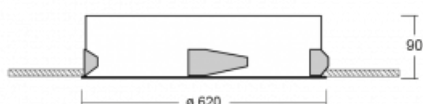

Technický výkres

Typ montáže	Vestavné
Typ vyzařování	Přímé
Tvar svítidla	Kruhové
Barva svítidla	Bílá
Materiál	Hliník
Životnost	L80/B20 50 000 hodin
Záruka	5 let
Popis svítidla	Svítidlo vestavné

Rozměry	ø 620 mm × 90 mm
Hmotnost	5.8 kg
Světelný zdroj	LED MODUL

Druh optiky	Mikroprisma
Světelný tok*	5030 lm
Teplota chromatičnosti	3000 K teplá bílá

Měrný výkon	116 lm/W
MacAdam zdroje	3
Index podání barev	80
UGR max. X=4H Y=8H, ρ=70,50,20	19.6

Příkon svítidla*	43.2 W
Zapojení svítidla	DALI
Elektrické napětí	220-240V
Frekvence	50/60Hz

CE IP 20

*±10 %