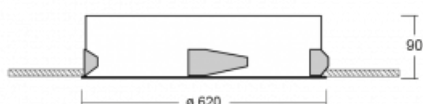

Svítidlo

Puri

143-060I-10GEE/840, W

Přemýšleli jsme, jak dosáhnout naprosté designové čistoty. A tak vznikla rodina vestavných kruhových svítidel Puri. Vyberte si mezi rámečkovou a bezrámečkovou verzí. Namontujete ji přímo do stropu bez kabelů nebo zavěšení. Rámečková varianta má velkou výhodu ve své velmi jednoduché montáži i demontáži. Díky různým průměrům svítidel vytvoříte na stropě kombinace, které budou nejlépe vyhovovat potřebám obchodních prostor, kanceláří, hotelů či chodeb. Puri splyne s interiérem a také se hravě kombinuje s dalšími rodinami kruhových svítidel.

Technický výkres

Typ montáže	Vestavné
Typ vyzařování	Přímé
Tvar svítidla	Kruhové
Barva svítidla	Bílá
Materiál	Hliník
Životnost	L80/B20 50 000 hodin
Záruka	5 let
Popis svítidla	Svítidlo vestavné

Rozměry	ø 620 mm × 90 mm
Hmotnost	5.8 kg
Světelný zdroj	LED MODUL