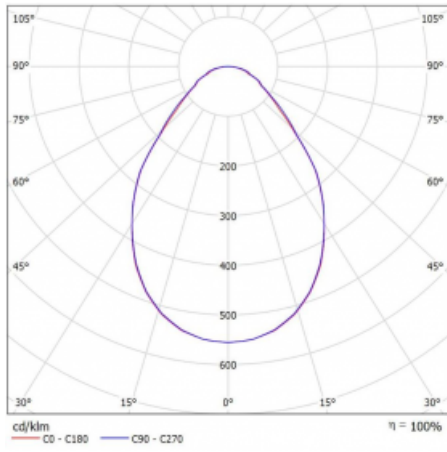

Svítidlo

Puri

143-060I-10GEE/840, W

Přemýšleli jsme, jak dosáhnout naprosté designové čistoty. A tak vznikla rodina vestavných kruhových svítidel Puri. Vyberte si mezi rámečkovou a bezrámečkovou verzí. Namontujete ji přímo do stropu bez kabelů nebo zavěšení. Rámečková varianta má velkou výhodu ve své velmi jednoduché montáži i demontáži. Díky různým průměrům svítidel vytvoříte na stropě kombinace, které budou nejlépe vyhovovat potřebám obchodních prostor, kanceláří, hotelů či chodeb. Puri splyne s interiérem a také se hravě kombinuje s dalšími rodinami kruhových svítidel.

Technický výkres

Typ montáže	Vestavné
Typ vyzařování	Přímé
Tvar svítidla	Kruhové
Barva svítidla	Bílá
Materiál	Hliník
Životnost	L80/B20 50 000 hodin
Záruka	5 let
Popis svítidla	Svítidlo vestavné

Rozměry	ø 620 mm × 90 mm
Hmotnost	5.8 kg
Světelný zdroj	LED MODUL

Druh optiky	Mikroprisma
Světelný tok*	3790 lm
Teplota chromatičnosti	4000 K studená bílá
Měrný výkon	125 lm/W

MacAdam zdroje	3
Index podání barev	80
UGR max. X=4H Y=8H, ρ=70,50,20	18.6

Příkon svítidla*	30.4 W
Zapojení svítidla	ON/OFF
Elektrické napětí	220-240V
Frekvence	50/60Hz

CE IP 20

*±10 %

Křivka