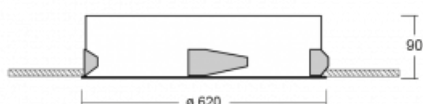

# Puri

143-060I-10GEE/840, W

Přemýšleli jsme, jak dosáhnout naprosté designové čistoty. A tak vznikla rodina vestavných kruhových svítidel Puri. Vyberte si mezi rámečkovou a bezrámečkovou verzí. Namontujete ji přímo do stropu bez kabelů nebo zavěšení. Rámečková varianta má velkou výhodu ve své velmi jednoduché montáži i demontáži. Díky různým průměrům svítidel vytvoříte na stropě kombinace, které budou nejlépe vyhovovat potřebám obchodních prostor, kanceláří, hotelů či chodeb. Puri splyne s interiérem a také se hravě kombinuje s dalšími rodinami kruhových svítidel.

## Technický výkres

Typ montáže	Vestavné
Typ vyzařování	Přímé
Tvar svítidla	Kruhové
Barva svítidla	Bílá
Materiál	Hliník
Životnost	L80/B20 50 000 hodin
Záruka	60 měsíců
Popis svítidla	Svítidlo vestavné

Rozměry	ø 620 mm × 90 mm
Hmotnost	5.8 kg
Světelný zdroj	LED MODUL