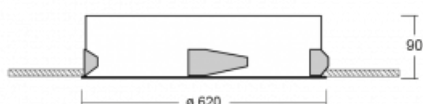

Svítidlo

Puri

143-060I-10GEE/830, W

Přemýšleli jsme, jak dosáhnout naprosté designové čistoty. A tak vznikla rodina vestavných kruhových svítidel Puri. Vyberte si mezi rámečkovou a bezrámečkovou verzí. Namontujete ji přímo do stropu bez kabelů nebo zavěšení. Rámečková varianta má velkou výhodu ve své velmi jednoduché montáži i demontáži. Díky různým průměrům svítidel vytvoříte na stropě kombinace, které budou nejlépe vyhovovat potřebám obchodních prostor, kanceláří, hotelů či chodeb. Puri splyne s interiérem a také se hravě kombinuje s dalšími rodinami kruhových svítidel.

Technický výkres

Typ montáže	Vestavné
Typ vyzařování	Přímé
Tvar svítidla	Kruhové
Barva svítidla	Bílá
Materiál	Hliník
Životnost	L80/B20 50 000 hodin
Záruka	5 let
Popis svítidla	Svítidlo vestavné

Rozměry	ø 620 mm × 90 mm
Hmotnost	5.6 kg
Světelný zdroj	LED MODUL