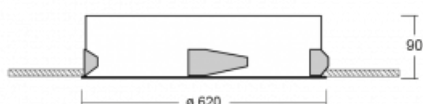

Svítidlo

Puri

143-060I-10GEE/830, W

Přemýšleli jsme, jak dosáhnout naprosté designové čistoty. A tak vznikla rodina vestavných kruhových svítidel Puri. Vyberte si mezi rámečkovou a bezrámečkovou verzí. Namontujete ji přímo do stropu bez kabelů nebo zavěšení. Rámečková varianta má velkou výhodu ve své velmi jednoduché montáži i demontáži. Díky různým průměrům svítidel vytvoříte na stropě kombinace, které budou nejlépe vyhovovat potřebám obchodních prostor, kanceláří, hotelů či chodeb. Puri splyne s interiérem a také se hravě kombinuje s dalšími rodinami kruhových svítidel.

Technický výkres

Typ montáže	Vestavné
Typ vyzařování	Přímé
Tvar svítidla	Kruhové
Barva svítidla	Bílá
Materiál	Hliník
Životnost	L80/B20 50 000 hodin
Záruka	60 měsíců
Popis svítidla	Svítidlo vestavné

Rozměry	ø 620 mm × 90 mm
Hmotnost	5.6 kg
Světelný zdroj	LED MODUL