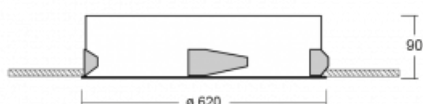

Svítidlo

Puri

143-060I-10GED/840, W

Přemýšleli jsme, jak dosáhnout naprosté designové čistoty. A tak vznikla rodina vestavných kruhových svítidel Puri. Vyberte si mezi rámečkovou a bezrámečkovou verzí. Namontujete ji přímo do stropu bez kabelů nebo zavěšení. Rámečková varianta má velkou výhodu ve své velmi jednoduché montáži i demontáži. Díky různým průměrům svítidel vytvoříte na stropě kombinace, které budou nejlépe vyhovovat potřebám obchodních prostor, kanceláří, hotelů či chodeb. Puri splyne s interiérem a také se hravě kombinuje s dalšími rodinami kruhových svítidel.

Technický výkres

Typ montáže	Vestavné
Typ vyzařování	Přímé
Tvar svítidla	Kruhové
Barva svítidla	Bílá
Materiál	Hliník
Životnost	L80/B20 50 000 hodin
Záruka	60 měsíců
Popis svítidla	Svítidlo vestavné

Rozměry	ø 620 mm × 90 mm
Světelný zdroj	LED MODUL
Druh optiky	Mikroprisma
Světelný tok*	3790 lm ± 10 %
Teplota chromatičnosti	4000 K studená bílá
Měrný výkon	125 lm/W
MacAdam zdroje	3
Index podání barev	80
UGR max. X=4H Y=8H, ρ=70,50,20	18.6