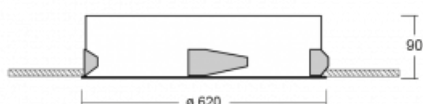

# Puri

143-060I-10GED/840, W

Přemýšleli jsme, jak dosáhnout naprosté designové čistoty. A tak vznikla rodina vestavných kruhových svítidel Puri. Vyberte si mezi rámečkovou a bezrámečkovou verzí. Namontujete ji přímo do stropu bez kabelů nebo zavěšení. Rámečková varianta má velkou výhodu ve své velmi jednoduché montáži i demontáži. Díky různým průměrům svítidel vytvoříte na stropě kombinace, které budou nejlépe vyhovovat potřebám obchodních prostor, kanceláří, hotelů či chodeb. Puri splyne s interiérem a také se hravě kombinuje s dalšími rodinami kruhových svítidel.

## Technický výkres

Typ montáže	Vestavné
Typ vyzařování	Přímé
Tvar svítidla	Kruhové
Barva svítidla	Bílá
Materiál	Hliník
Životnost	L80/B20 50 000 hodin
Záruka	5 let
Popis svítidla	Svítidlo vestavné

Rozměry	ø 620 mm × 90 mm
Světelný zdroj	LED MODUL
Druh optiky	Mikroprisma
Světelný tok*	3790 lm
Teplota chromatičnosti	4000 K studená bílá
Měrný výkon	125 lm/W
MacAdam zdroje	3
Index podání barev	80
UGR max. X=4H Y=8H, ρ=70,50,20	18.6