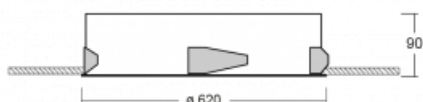

# Puri

143-060I-10GED/830, W

Přemýšleli jsme, jak dosáhnout naprosté designové čistoty. A tak vznikla rodina vestavných kruhových svítidel Puri. Vyberte si mezi rámečkovou a bezrámečkovou verzí. Namontujete ji přímo do stropu bez kabelů nebo zavěšení. Rámečková varianta má velkou výhodu ve své velmi jednoduché montáži i demontáži. Díky různým průměrům svítidel vytvoříte na stropě kombinace, které budou nejlépe vyhovovat potřebám obchodních prostor, kanceláří, hotelů či chodeb. Puri splyne s interiérem a také se hravě kombinuje s dalšími rodinami kruhových svítidel.

## Technický výkres

Typ montáže	Vestavné
Typ vyzařování	Přímé
Tvar svítidla	Kruhové
Barva svítidla	Bílá
Materiál	Hliník
Životnost	L80/B20 50 000 hodin
Záruka	5 let
Popis svítidla	Svítidlo vestavné

Rozměry	ø 620 mm × 90 mm
Světelný zdroj	LED MODUL
Druh optiky	Mikroprisma
Světelný tok*	3610 lm
Teplota chromatičnosti	3000 K teplá bílá
Měrný výkon	119 lm/W
MacAdam zdroje	3
Index podání barev	80
UGR max. X=4H Y=8H, ρ=70,50,20	18.4