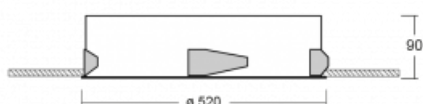

Svítidlo

Puri

143-050K-10GGE/830, W

Přemýšleli jsme, jak dosáhnout naprosté designové čistoty. A tak vznikla rodina vestavných kruhových svítidel Puri. Vyberte si mezi rámečkovou a bezrámečkovou verzí. Namontujete ji přímo do stropu bez kabelů nebo zavěšení. Rámečková varianta má velkou výhodu ve své velmi jednoduché montáži i demontáži. Díky různým průměrům svítidel vytvoříte na stropě kombinace, které budou nejlépe vyhovovat potřebám obchodních prostor, kanceláří, hotelů či chodeb. Puri splyne s interiérem a také se hravě kombinuje s dalšími rodinami kruhových svítidel.

Technický výkres

Typ montáže	Vestavné
Typ vyzařování	Přímé
Tvar svítidla	Kruhové
Barva svítidla	Bílá
Materiál	Hliník
Životnost	L80/B20 50 000 hodin
Záruka	5 let
Popis svítidla	Svítidlo vestavné

Rozměry	ø 520 mm × 90 mm
Hmotnost	4 kg
Světelný zdroj	LED MODUL