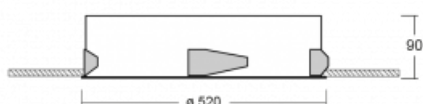

Svítidlo

Puri

143-050K-10GGD/840, W

Přemýšleli jsme, jak dosáhnout naprosté designové čistoty. A tak vznikla rodina vestavných kruhových svítidel Puri. Vyberte si mezi rámečkovou a bezrámečkovou verzí. Namontujete ji přímo do stropu bez kabelů nebo zavěšení. Rámečková varianta má velkou výhodu ve své velmi jednoduché montáži i demontáži. Díky různým průměrům svítidel vytvoříte na stropě kombinace, které budou nejlépe vyhovovat potřebám obchodních prostor, kanceláří, hotelů či chodeb. Puri splyne s interiérem a také se hravě kombinuje s dalšími rodinami kruhových svítidel.

Technický výkres

Typ montáže	Vestavné
Typ vyzařování	Přímé
Tvar svítidla	Kruhové
Barva svítidla	Bílá
Materiál	Hliník
Životnost	L80/B20 50 000 hodin
Záruka	60 měsíců
Popis svítidla	Svítidlo vestavné

Rozměry	$\varnothing 520$ mm \times 90 mm
Hmotnost	4.1 kg
Světelný zdroj	LED MODUL