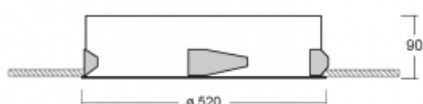

Svítidlo

Puri

143-050K-10GGD/840, W

Přemýšleli jsme, jak dosáhnout naprosté designové čistoty. A tak vznikla rodina vestavných kruhových svítidel Puri. Vyberte si mezi rámečkovou a bezrámečkovou verzí. Namontujete ji přímo do stropu bez kabelů nebo zavěšení. Rámečková varianta má velkou výhodu ve své velmi jednoduché montáži i demontáži. Díky různým průměrům svítidel vytvoříte na stropě kombinace, které budou nejlépe vyhovovat potřebám obchodních prostor, kanceláří, hotelů či chodeb. Puri splyne s interiérem a také se hravě kombinuje s dalšími rodinami kruhových svítidel.

Technický výkres

Typ montáže	Vestavné
Typ vyzařování	Přímé
Tvar svítidla	Kruhové
Barva svítidla	Bílá
Materiál	Hliník
Životnost	L80/B20 50 000 hodin
Záruka	5 let
Popis svítidla	Svítidlo vestavné

Rozměry	ø 520 mm × 90 mm
Hmotnost	4.1 kg
Světelný zdroj	LED MODUL

Druh optiky	Opálový difusor
Světelný tok*	5420 lm
Teplota chromatičnosti	4000 K studená bílá
Měrný výkon	122 lm/W

MacAdam zdroje	3
Index podání barev	80
UGR max. X=4H Y=8H, ρ=70,50,20	23.9

Příkon svítidla*	44.5 W
Zapojení svítidla	DALI
Elektrické napětí	220-240V
Frekvence	50/60Hz