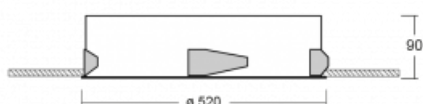

Svítidlo

Puri

143-050K-10GGD/830, W

Přemýšleli jsme, jak dosáhnout naprosté designové čistoty. A tak vznikla rodina vestavných kruhových svítidel Puri. Vyberte si mezi rámečkovou a bezrámečkovou verzí. Namontujete ji přímo do stropu bez kabelů nebo zavěšení. Rámečková varianta má velkou výhodu ve své velmi jednoduché montáži i demontáži. Díky různým průměrům svítidel vytvoříte na stropě kombinace, které budou nejlépe vyhovovat potřebám obchodních prostor, kanceláří, hotelů či chodeb. Puri splyne s interiérem a také se hravě kombinuje s dalšími rodinami kruhových svítidel.

Technický výkres

Typ montáže	Vestavné
Typ vyzařování	Přímé
Tvar svítidla	Kruhové
Barva svítidla	Bílá
Materiál	Hliník
Životnost	L80/B20 50 000 hodin
Záruka	5 let
Popis svítidla	Svítidlo vestavné

Rozměry	ø 520 mm × 90 mm
Hmotnost	4.1 kg
Světelný zdroj	LED MODUL