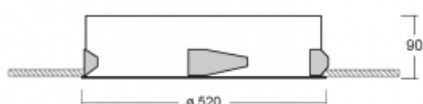

Technický výkres

Typ montáže	Vestavné
Typ vyzařování	Přímé
Tvar svítidla	Kruhové
Barva svítidla	Bílá
Materiál	Hliník
Životnost	L80/B20 50 000 hodin
Záruka	60 měsíců
Popis svítidla	Svítidlo vestavné

Rozměry	ø 520 mm × 90 mm
Hmotnost	4.2 kg
Světelný zdroj	LED MODUL

Druh optiky	Opálový difusor
Světelný tok	3760 lm ± 10 %
Teplota chromatičnosti	4000 K studená bílá
Měrný výkon	128 lm/W

MacAdam zdroje	3
Index podání barev	80
UGR max. X=4H Y=8H, ρ=70,50,20	22.7

Příkon svítidla	29.3 W ± 10 %
Zapojení svítidla	Předřadník nestmívatelný
Elektrické napětí	220-240V
Frekvence	50/60Hz

CE IP 20