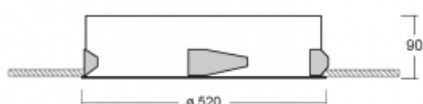

# Puri

143-050K-10GEE/840, W

Přemýšleli jsme, jak dosáhnout naprosté designové čistoty. A tak vznikla rodina vestavných kruhových svítidel Puri. Vyberte si mezi rámečkovou a bezrámečkovou verzí. Namontujete ji přímo do stropu bez kabelů nebo zavěšení. Rámečková varianta má velkou výhodu ve své velmi jednoduché montáži i demontáži. Díky různým průměrům svítidel vytvoříte na stropě kombinace, které budou nejlépe vyhovovat potřebám obchodních prostor, kanceláří, hotelů či chodeb. Puri splyne s interiérem a také se hravě kombinuje s dalšími rodinami kruhových svítidel.

## Technický výkres

Typ montáže	Vestavné
Typ vyzařování	Přímé
Tvar svítidla	Kruhové
Barva svítidla	Bílá
Materiál	Hliník
Životnost	L80/B20 50 000 hodin
Záruka	60 měsíců
Popis svítidla	Svítidlo vestavné

Rozměry	ø 520 mm × 90 mm
Hmotnost	4.2 kg
Světelný zdroj	LED MODUL