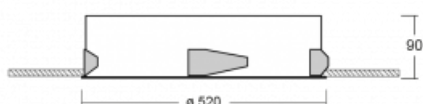

Svítidlo

Puri

143-050K-10GEE/830, W

Přemýšleli jsme, jak dosáhnout naprosté designové čistoty. A tak vznikla rodina vestavných kruhových svítidel Puri. Vyberte si mezi rámečkovou a bezrámečkovou verzí. Namontujete ji přímo do stropu bez kabelů nebo zavěšení. Rámečková varianta má velkou výhodu ve své velmi jednoduché montáži i demontáži. Díky různým průměrům svítidel vytvoříte na stropě kombinace, které budou nejlépe vyhovovat potřebám obchodních prostor, kanceláří, hotelů či chodeb. Puri splyne s interiérem a také se hravě kombinuje s dalšími rodinami kruhových svítidel.

Technický výkres

Typ montáže	Vestavné
Typ vyzařování	Přímé
Tvar svítidla	Kruhové
Barva svítidla	Bílá
Materiál	Hliník
Životnost	L80/B20 50 000 hodin
Záruka	5 let
Popis svítidla	Svítidlo vestavné

Rozměry	ø 520 mm × 90 mm
Hmotnost	2.3 kg
Světelný zdroj	LED MODUL