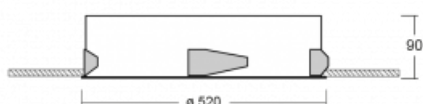

Svítidlo

Puri

143-050K-10GED/840, W

Přemýšleli jsme, jak dosáhnout naprosté designové čistoty. A tak vznikla rodina vestavných kruhových svítidel Puri. Vyberte si mezi rámečkovou a bezrámečkovou verzí. Namontujete ji přímo do stropu bez kabelů nebo zavěšení. Rámečková varianta má velkou výhodu ve své velmi jednoduché montáži i demontáži. Díky různým průměrům svítidel vytvoříte na stropě kombinace, které budou nejlépe vyhovovat potřebám obchodních prostor, kanceláří, hotelů či chodeb. Puri splyne s interiérem a také se hravě kombinuje s dalšími rodinami kruhových svítidel.

Technický výkres

Typ montáže	Vestavné
Typ vyzařování	Přímé
Tvar svítidla	Kruhové
Barva svítidla	Bílá
Materiál	Hliník
Životnost	L80/B20 50 000 hodin
Záruka	60 měsíců
Popis svítidla	Svítidlo vestavné

Rozměry	ø 520 mm × 90 mm
Světelný zdroj	LED MODUL
Druh optiky	Opálový difusor
Světelný tok	3760 lm ± 10 %
Teplota chromatičnosti	4000 K studená bílá
Měrný výkon	128 lm/W
MacAdam zdroje	3
Index podání barev	80
UGR max. X=4H Y=8H, ρ=70,50,20	22.7