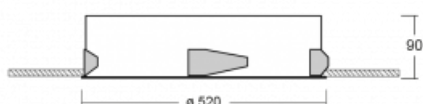

Svítidlo

Puri

143-050K-10GED/840, W

Přemýšleli jsme, jak dosáhnout naprosté designové čistoty. A tak vznikla rodina vestavných kruhových svítidel Puri. Vyberte si mezi rámečkovou a bezrámečkovou verzí. Namontujete ji přímo do stropu bez kabelů nebo zavěšení. Rámečková varianta má velkou výhodu ve své velmi jednoduché montáži i demontáži. Díky různým průměrům svítidel vytvoříte na stropě kombinace, které budou nejlépe vyhovovat potřebám obchodních prostor, kanceláří, hotelů či chodeb. Puri splyne s interiérem a také se hravě kombinuje s dalšími rodinami kruhových svítidel.

Technický výkres

Typ montáže	Vestavné
Typ vyzařování	Přímé
Tvar svítidla	Kruhové
Barva svítidla	Bílá
Materiál	Hliník
Životnost	L80/B20 50 000 hodin
Záruka	5 let
Popis svítidla	Svítidlo vestavné

Rozměry	ø 520 mm × 90 mm
Světelný zdroj	LED MODUL
Druh optiky	Opálový difusor
Světelný tok*	3760 lm
Teplota chromatičnosti	4000 K studená bílá
Měrný výkon	128 lm/W
MacAdam zdroje	3
Index podání barev	80
UGR max. X=4H Y=8H, ρ=70,50,20	22.7